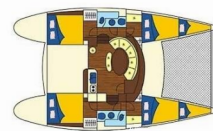

LAGOON 380

Maestro

Die Katamaran Lagoon 380 „Maestro“, gebaut im Jahr 2018, ist im Lefkas, D-Marin, Lefkas - Griechenland festgemacht.

Die Yacht verfügt über 4 + 2 Kabinen, bietet Platz für 8 + 2 Personen und hat 2 Toiletten/Duschen.