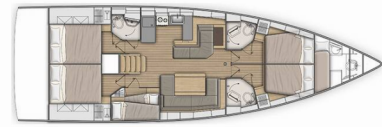

OCEANIS 51.1

Shine

Die Segelyacht Oceanis 51.1 „Shine“, gebaut im Jahr 2019, ist im Corfu, Gouvia Marina, Korfu - Griechenland festgemacht. Die Yacht verfügt über 6 Kabinen, bietet Platz für 11 + 1 Personen und hat 4 Toiletten/Duschen.

Shine

Produktionsjahr

2019

Länge

15.94 m

Cabins

6

Kojen