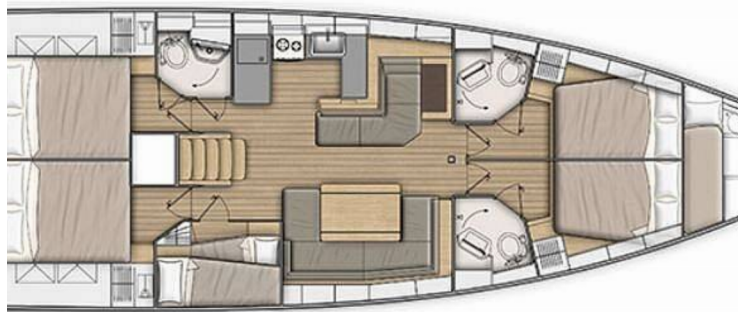

PRICE / WEEKS

09.05. - 16.05.2026

Gebucht

06.06. - 13.06.2026

Gebucht

20.06. - 27.06.2026

Gebucht

27.06. - 04.07.2026

Gebucht

29.08. - 05.09.2026

Gebucht

05.09. - 19.09.2026

Gebucht

19.09. - 26.09.2026

Gebucht

26.09. - 03.10.2026

Gebucht

10.10. - 17.10.2026

Gebucht

WEB

najachty.pl

TELEFON

+48 882 071 532

E-MAIL

biuro@najachty.pl

NAJACHTY

ul. Pi. Świętej Małgorzaty 1-2/42B, 58-100, Świdnica, Polen