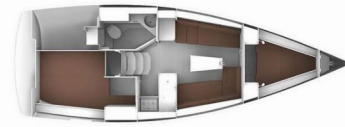

BAVARIA CRUISER 33

Bella

Die Segelyacht Bavaria Cruiser 33 „Bella“, gebaut im Jahr 2014, ist im IJsselmeer/Lelystad Haven, - Niederlande festgemacht. Die Yacht verfügt über 2 Kabinen, bietet Platz für 4 Personen und hat 1 Toiletten/Duschen.

Bella

Produktionsjahr

2014

Länge

9.99 m

Cabins

2

Kojen

4

Max. Passagiere

4

WC/Dusche

1

STANDARD-YACHTAUSSTATTUNG

Bordküche	Gasflasche (1 Reserve), Kaffeemaschine (Nespresso), Kühlschrank, Pantryausrüstung, Warmes Wasser
Deckausrüstung	Ankerleine (für den zweiten Anker), Ankerwirbel, Auxiliary Anker (Reserve Anker), Bootshaken, Bootsmannstuhl, Cockpittisch, Cockpittisch mit Licht, Elektrische Ankerwinde, Fender (6 lange / 1 Ballon), Festmacher (4 x 15m), Hauptanker, Heckdusche, Impeller, Kugelfender, Kunststoff-Eimer (Pütz), Scheinwerfer, Schwarzer Ball, Schwarzer Konus, Sprayhood (Nauti Sattler), Springleine (2 x 25m), Teak im Cockpit, Trosse (50m), Wasserschlauch
Interieur	Barometer, Schiffsuhr
Komfort	Cockpit Kissen, Matratzen (NEU 2024/ in den Kabinen)
Navigation	AIS (Garmin AIS 600), Autopilot (Garmin GHC 10), Bugstrahlruder, Fernglas mit Peilkompass (Steiner Navigator II), GPS, GPS Kartenplotter - Cockpit (Garmin GPSMap 4008), Hafenhandbücher, Handpeilkompass (Autohelm), Kurslineale, Logge/Lot/Speed/Wind, Navigationsset, Radarreflektor, Seekarten und nautische Reiseführer, Tridata (Garmin GMI 10), Windex
Segel	Lazy bag, Lazy jacks
Sicherheitsausrüstung	Automatik-Schwimmweste, Erste-Hilfe-Kit (Bordapotheke), Feuerlöscher, Handlampe, Nebelhorn, Rettungsinsel, Rettungsring mit Licht, Seenotsignale (Comet Notpack 4), UKW Funk (Garmin VHF 300), Wantenschneider, Werkzeugset
Unterhaltung	Außenlautsprecher, Radio (JVC)
Yachtelektrik	E-Landanschluss 220 V, Heizung (Webasto Evo 3900), Ladegerät, USB Stecker (für alle Kabinen)