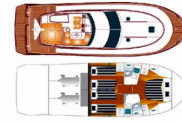

ANTARES 13,80

Ardea

Die Motoryacht Antares 13,80 „Ardea“, gebaut im Jahr 2010, ist im Sukosan, D-Marin Dalmacija Marina, - Kroatien festgemacht. Die Yacht verfügt über 3 Kabinen, bietet Platz für 6 Personen und hat 2 Toiletten/Duschen.