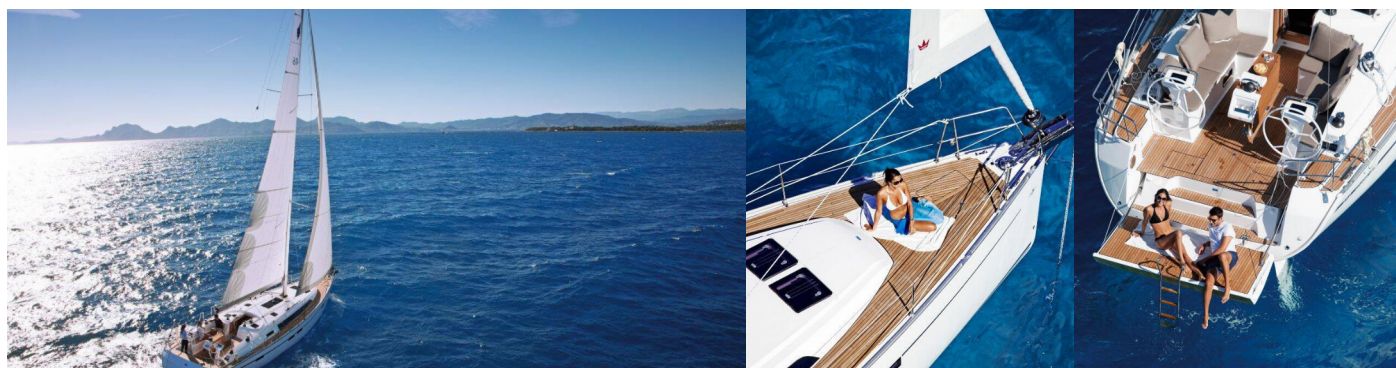

PRICE / WEEKS

07.11. - 14.11.2026

1.421 € ~~1.995 €~~

14.11. - 21.11.2026

1.421 € ~~1.995 €~~

21.11. - 28.11.2026

1.421 € ~~1.995 €~~

28.11. - 05.12.2026

1.421 € ~~1.995 €~~

05.12. - 12.12.2026

1.421 € ~~1.995 €~~

12.12. - 19.12.2026

1.421 € ~~1.995 €~~

19.12. - 26.12.2026

1.421 € ~~1.995 €~~

WEB

najachty.pl

TELEFON

+48 882 071 532

E-MAIL

biuro@najachty.pl

NAJACHTY

ul. Pi. Świętej Małgorzaty 1-2/42B, 58-100, Świdnica, Polen