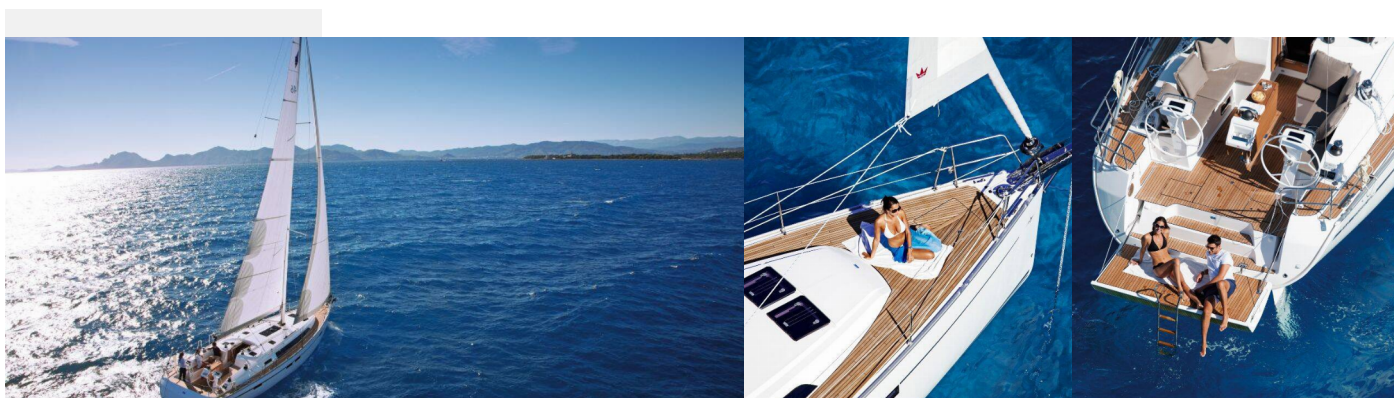

PRICE / WEEKS

25.04. - 02.05.2026 1.463 € ~~2.200 €~~	02.05. - 09.05.2026 Gebucht	09.05. - 13.05.2026 Gebucht	13.05. - 16.05.2026 Gebucht
16.05. - 23.05.2026 Gebucht	23.05. - 30.05.2026 Gebucht	30.05. - 06.06.2026 Gebucht	06.06. - 13.06.2026 Gebucht
13.06. - 20.06.2026 Gebucht	20.06. - 27.06.2026 Gebucht	27.06. - 04.07.2026 Gebucht	04.07. - 11.07.2026 3.135 € ~~4.400 €~~
11.07. - 18.07.2026 Gebucht	18.07. - 25.07.2026 Gebucht	25.07. - 01.08.2026 3.242 € ~~4.550 €~~	01.08. - 08.08.2026 Gebucht
08.08. - 15.08.2026 3.242 € ~~4.550 €~~	15.08. - 22.08.2026 3.099 € ~~4.350 €~~	22.08. - 29.08.2026 Gebucht	29.08. - 05.09.2026 2.850 € ~~4.000 €~~
05.09. - 12.09.2026 Gebucht	12.09. - 19.09.2026 Gebucht	19.09. - 26.09.2026 Gebucht	26.09. - 03.10.2026 Gebucht
03.10. - 10.10.2026 1.685 € ~~2.365 €~~	10.10. - 17.10.2026 Gebucht	17.10. - 24.10.2026 Gebucht	24.10. - 31.10.2026 1.421 € ~~1.995 €~~

WEB

najachty.pl

TELEFON

+48 882 071 532

E-MAIL

biuro@najachty.pl

NAJACHTY

ul. Pi. Świętej Małgorzaty 1-2/42B, 58-100, Świdnica, Polen