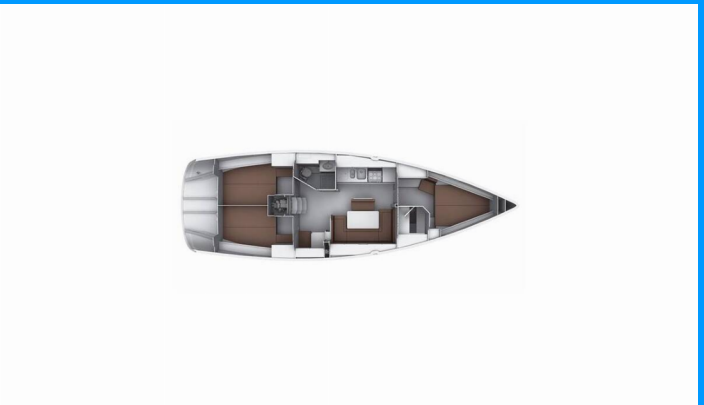

# BAVARIA CRUISER 40

Vega

Die Segelyacht Bavaria Cruiser 40 „Vega“, gebaut im Jahr 2012, ist im Setur Göcek Village Port, Göcek - Türkei festgemacht. Die Yacht verfügt über 3 Kabinen, bietet Platz für 6 Personen und hat 2 Toiletten/Duschen.