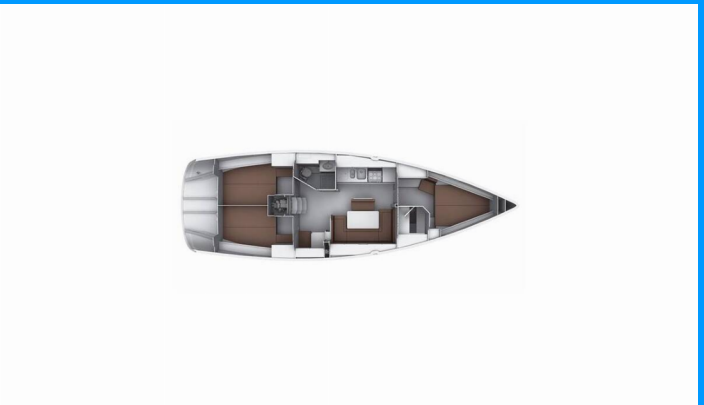

BAVARIA CRUISER 40

Vega

Die Segelyacht Bavaria Cruiser 40 „Vega“, gebaut im Jahr 2012, ist im Setur Göcek Village Port, Göcek - Türkei festgemacht. Die Yacht verfügt über 3 Kabinen, bietet Platz für 6 Personen und hat 2 Toiletten/Duschen.

Vega

Produktionsjahr

2012

Länge

12.35 m

Cabins

3

Kojen

6

Max. Passagiere

6

WC/Dusche

2

STANDARD-YACHTAUSSTATTUNG

Bordküche	Backofen, Gas-Kocher, Kühlschrank, Pantryausrüstung, Warmes Wasser
Deckausrüstung	Badeleiter, Beiboot, Bimini Top, Bootshaken, Elektrische Ankerwinde, Fender, Heckdusche, Sprayhood
Interieur	Innendusche
Komfort	Bettwäsche, Handtücher
Navigation	Autopilot, Bugstrahlruder, Compass, GPS, GPS Kartenplotter, Log, Speed - Geschwindigkeit-messgerät, Depth-echolot, Radarreflektor, Seekarten und nautische Reiseführer, Windmesser
Segel	Performance sails (2022), Rodkick
Sicherheitsausrüstung	Erste-Hilfe-Kit (Bordapotheke), Feuerlöscher, Notpinne, Rettungsinsel, Schwimmwesten, Seenotsignale, Sicherheitsausrüstung, UKW Funk
Unterhaltung	Radio CD mp3 player, Schnorchelausrüstung
Yachtelektrik	Batterien, DSC station, elektrische Bilgenpumpe, Heizung, Inverter, Solar Panel