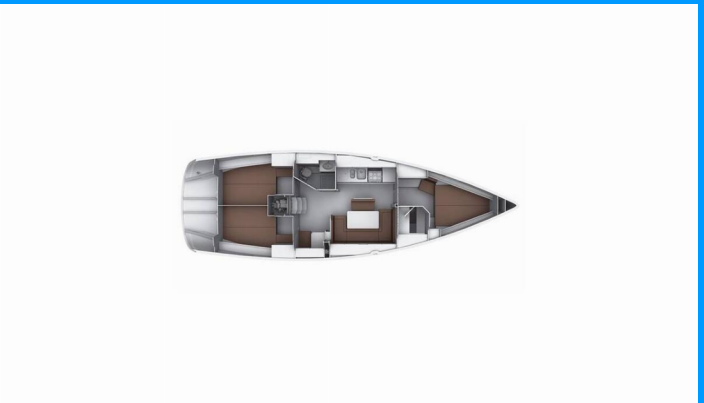

# BAVARIA CRUISER 40

Almina

Die Segelyacht Bavaria Cruiser 40 „Almina“, gebaut im Jahr 2012, ist im Setur Göcek Village Port, Göcek - Türkei festgemacht. Die Yacht verfügt über 3 Kabinen, bietet Platz für 6 + 2 Personen und hat 2 Toiletten/Duschen.

**Almina**

Produktionsjahr

**2012**

Länge

**12.35 m**

Cabins

**3**

Kojen