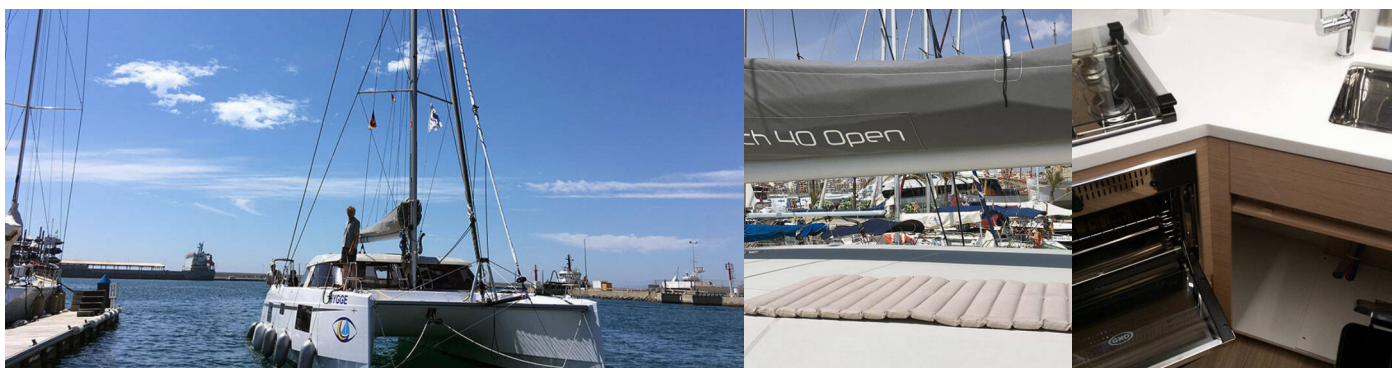

PRICE / WEEKS

25.04. - 02.05.2026 3.075 € ~~3.618 €~~	02.05. - 09.05.2026 3.383 € ~~3.980 €~~	09.05. - 16.05.2026 3.721 € ~~4.378 €~~	16.05. - 06.06.2026 Gebucht
06.06. - 13.06.2026 5.448 € ~~6.409 €~~	13.06. - 20.06.2026 5.721 € ~~6.731 €~~	20.06. - 27.06.2026 5.835 € ~~6.865 €~~	27.06. - 04.07.2026 Gebucht
04.07. - 11.07.2026 6.497 € ~~7.644 €~~	11.07. - 18.07.2026 6.960 € ~~8.188 €~~	18.07. - 25.07.2026 7.375 € ~~8.677 €~~	25.07. - 01.08.2026 8.310 € ~~9.777 €~~
01.08. - 08.08.2026 9.404 € ~~9.899 €~~	08.08. - 15.08.2026 Gebucht	15.08. - 22.08.2026 7.272 € ~~8.555 €~~	22.08. - 29.08.2026 7.012 € ~~8.249 €~~
29.08. - 05.09.2026 6.778 € ~~7.974 €~~	05.09. - 12.09.2026 6.543 € ~~7.698 €~~	12.09. - 19.09.2026 Gebucht	19.09. - 26.09.2026 5.788 € ~~6.809 €~~
26.09. - 03.10.2026 5.422 € ~~6.379 €~~	03.10. - 10.10.2026 5.096 € ~~5.995 €~~	10.10. - 17.10.2026 4.538 € ~~5.339 €~~	17.10. - 24.10.2026 3.617 € ~~4.255 €~~
24.10. - 31.10.2026 3.124 € ~~3.675 €~~	31.10. - 07.11.2026 2.881 € ~~3.389 €~~		

WEB

najachty.pl

TELEFON

+48 882 071 532

E-MAIL

biuro@najachty.pl

NAJACHTY

ul. Pi. Świętej Małgorzaty 1-2/42B, 58-100, Świdnica, Polen