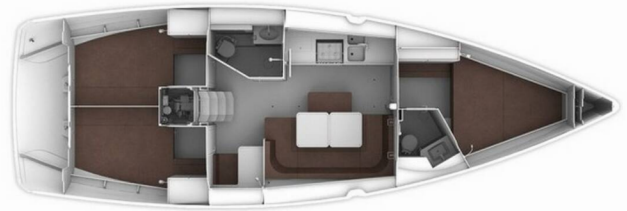

BAVARIA CRUISER 41

Nina

Die Segelyacht Bavaria Cruiser 41 „Nina“, gebaut im Jahr 2018, ist im ACI Marina Split, Split - Kroatien festgemacht. Die Yacht verfügt über 3 Kabinen, bietet Platz für 6 + 2 Personen und hat 2 Toiletten/Duschen.