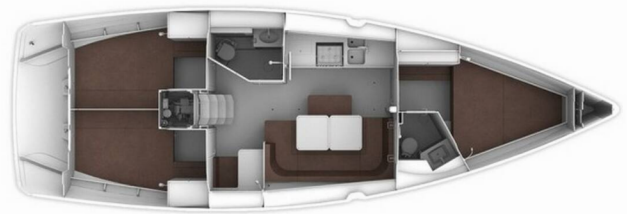

BAVARIA CRUISER 41

Nina

Die Segelyacht Bavaria Cruiser 41 „Nina“, gebaut im Jahr 2018, ist im ACI Marina Split, Split - Kroatien festgemacht. Die Yacht verfügt über 3 Kabinen, bietet Platz für 6 + 2 Personen und hat 2 Toiletten/Duschen.

Nina

Produktionsjahr

2018

Länge

12.35 m

Cabins

3

Kojen