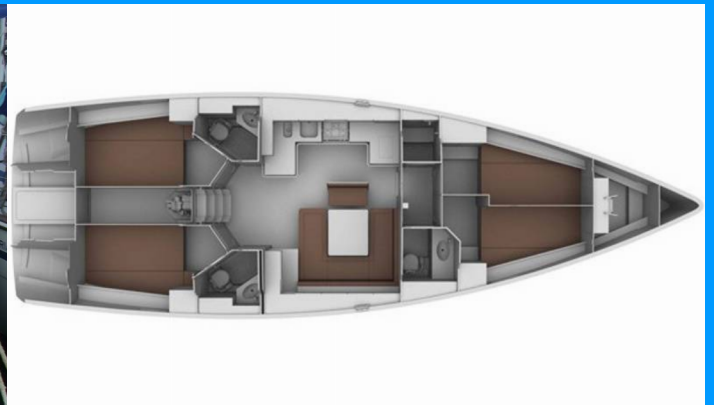

BAVARIA CRUISER 45

Patroklos

Die Segelyacht Bavaria Cruiser 45 „Patroklos“, gebaut im Jahr 2013, ist im Lefkas main port, Lefkas - Griechenland festgemacht. Die Yacht verfügt über 4 Kabinen, bietet Platz für 8 + 1 Personen und hat 3 Toiletten/Duschen.

Patroklos

Produktionsjahr

2013

Länge

14.27 m

Cabins

4

Kojen