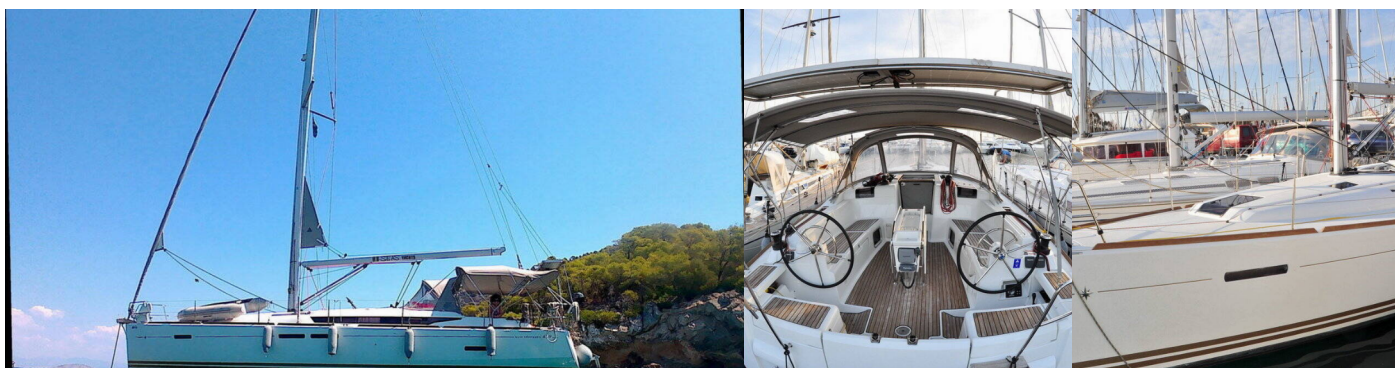

PRICE / WEEKS

16.05. - 30.05.2026 Gebucht	30.05. - 13.06.2026 Gebucht	13.06. - 20.06.2026 Gebucht	20.06. - 27.06.2026 Gebucht
27.06. - 04.07.2026 Gebucht	04.07. - 11.07.2026 Gebucht	11.07. - 18.07.2026 2.661 € ~~3.130 €~~	18.07. - 01.08.2026 Gebucht
01.08. - 08.08.2026 3.330 € ~~3.700 €~~	08.08. - 15.08.2026 3.330 € ~~3.700 €~~	15.08. - 22.08.2026 3.330 € ~~3.700 €~~	22.08. - 29.08.2026 2.952 € ~~3.280 €~~
29.08. - 05.09.2026 Gebucht	05.09. - 12.09.2026 3.280 €	12.09. - 19.09.2026 Gebucht	19.09. - 03.10.2026 Gebucht
03.10. - 10.10.2026 2.350 €	10.10. - 17.10.2026 1.998 € ~~2.350 €~~	17.10. - 24.10.2026 1.728 € ~~1.920 €~~	24.10. - 31.10.2026 1.728 € ~~1.920 €~~
31.10. - 07.11.2026 1.728 € ~~1.920 €~~	07.11. - 14.11.2026 1.728 € ~~1.920 €~~	14.11. - 21.11.2026 1.920 €	21.11. - 28.11.2026 1.920 €
28.11. - 05.12.2026 1.920 €			

WEB

najachty.pl

TELEFON

+48 882 071 532

E-MAIL

biuro@najachty.pl

NAJACHTY

ul. Pi. Świętej Małgorzaty 1-2/42B, 58-100, Świdnica, Polen