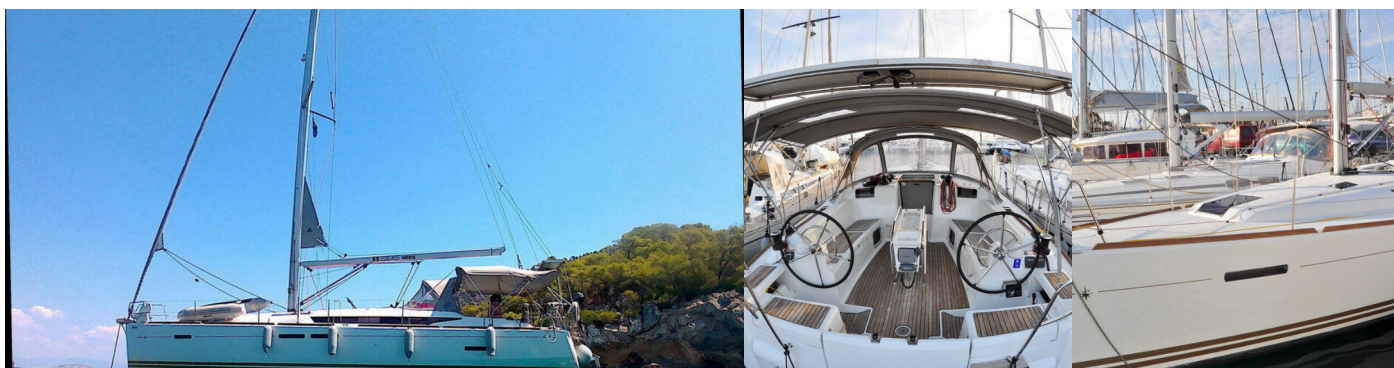

PRICE / WEEKS

07.11. - 14.11.2026

1.728 € ~~1.920 €~~

14.11. - 21.11.2026

1.920 €

21.11. - 28.11.2026

1.920 €

28.11. - 05.12.2026

1.920 €

05.12. - 12.12.2026

1.920 €

12.12. - 19.12.2026

1.920 €

19.12. - 26.12.2026

1.920 €

WEB

najachty.pl

TELEFON

+48 882 071 532

E-MAIL

biuro@najachty.pl

NAJACHTY

ul. Pi. Świętej Małgorzaty 1-2/42B, 58-100, Świdnica, Polen