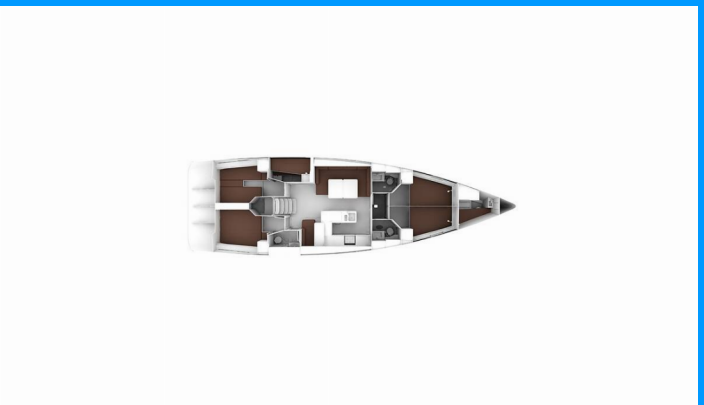

BAVARIA CRUISER 56

Maximum

Die Segelyacht Bavaria Cruiser 56 „Maximum“, gebaut im Jahr 2014, ist im Arenal/Playa de Palma, - Spanien festgemacht. Die Yacht verfügt über 5 + 1 Kabinen, bietet Platz für 10 + 1 + 1 Personen und hat 3 Toiletten/Duschen.

Maximum

Produktionsjahr

2014

Länge

16.75 m

Cabins

5 + 1

Kojen