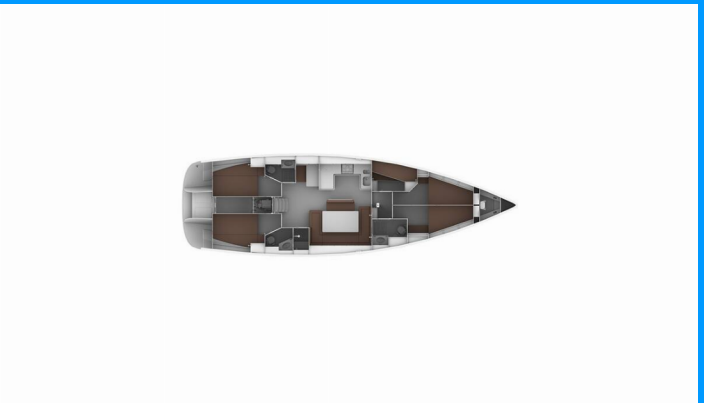

BAVARIA CRUISER 50

Leonis

Die Segelyacht Bavaria Cruiser 50 „Leonis“, gebaut im Jahr 2011, ist im Arenal/Playa de Palma, - Spanien festgemacht. Die Yacht verfügt über 5 Kabinen, bietet Platz für 10 + 2 Personen und hat 3 Toiletten/Duschen.

YACHT-SPEZIFIKATIONEN

Charterbasis

Arenal/Playa de Palma, Spanien

Yacht ID

1483

Marke

Bavaria Yachtbau

Name

Leonis

Produktionsjahr

2011

Länge

15.57 m

Cabins

5

Kojen