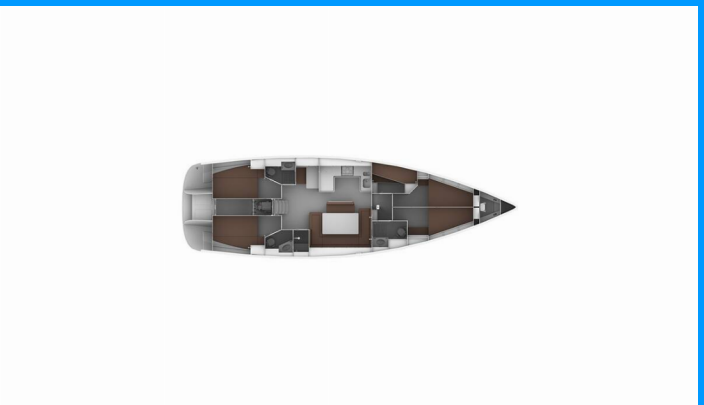

BAVARIA CRUISER 50

Leonis

Die Segelyacht Bavaria Cruiser 50 „Leonis“, gebaut im Jahr 2011, ist im Arenal/Playa de Palma, - Spanien festgemacht. Die Yacht verfügt über 5 Kabinen, bietet Platz für 10 + 2 Personen und hat 3 Toiletten/Duschen.

YACHT-SPEZIFIKATIONEN

Charterbasis

Arenal/Playa de Palma, Spanien

Yacht ID

1483

Marke

Bavaria Yachtbau

Name

Leonis

Produktionsjahr

2011

Länge

15.57 m

Cabins

5

Kojen