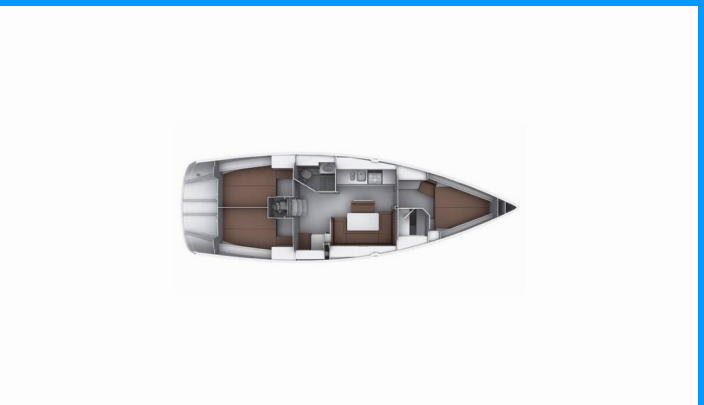

BAVARIA CRUISER 40

Tesoro

Die Segelyacht Bavaria Cruiser 40 „Tesoro“, gebaut im Jahr 2013, ist im Arenal/Playa de Palma, - Spanien festgemacht. Die Yacht verfügt über 3 Kabinen, bietet Platz für 6 Personen und hat 2 Toiletten/Duschen.

Tesoro

Produktionsjahr

2013

Länge

12.35 m

Cabins

3

Kojen