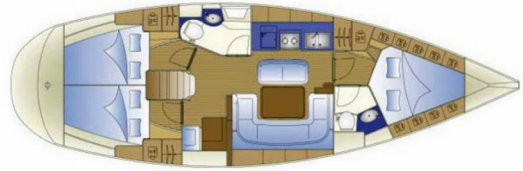

# BAVARIA CRUISER 40

Klelia

Die Segelyacht Bavaria Cruiser 40 „Klelia“, gebaut im Jahr 2012, ist im Athens, Alimos marina, - Griechenland festgemacht. Die Yacht verfügt über 3 Kabinen, bietet Platz für 6 + 1 Personen und hat 2 Toiletten/Duschen.

Name

**Klelia**

Produktionsjahr

**2012**

Länge

**12.35 m**

Cabins

**3**