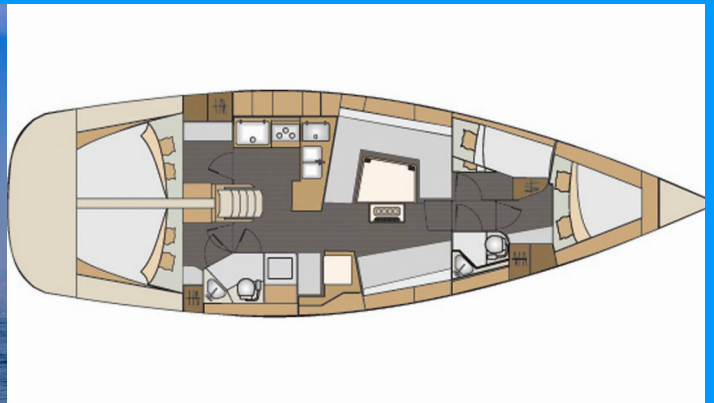

ELAN IMPRESSION 45

Anita

Die Segelyacht Elan Impression 45 „Anita“, gebaut im Jahr 2018, ist im ACI Marina Split, Split - Kroatien festgemacht. Die Yacht verfügt über 4 Kabinen, bietet Platz für 8 + 2 Personen und hat 2 Toiletten/Duschen.

Anita

Produktionsjahr

2018

Länge

13.85 m

Cabins

4

Kojen