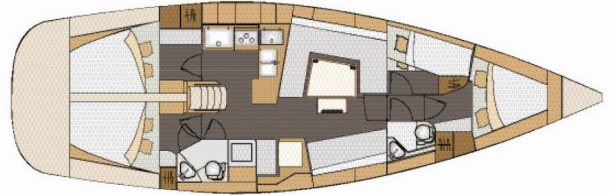

ELAN IMPRESSION 45

Sea Cure

Die Segelyacht Elan Impression 45 „Sea Cure“, gebaut im Jahr 2019, ist im Marina Tehnomont Veruda, Pula, Pula - Kroatien festgemacht. Die Yacht verfügt über 4 Kabinen, bietet Platz für 8 + 1 Personen und hat 2 Toiletten/Duschen.

Sea Cure

Produktionsjahr

2019

Länge

13.85 m

Cabins

4

Kojen