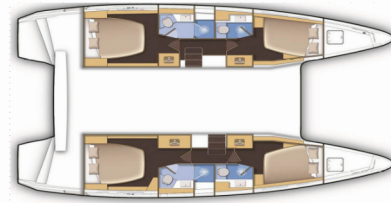

LAGOON 42

Easy Course

Die Katamaran Lagoon 42 „Easy Course“, gebaut im Jahr 2018, ist im Trogir, Marina Trogir (ex.SCT), Trogir - Kroatien festgemacht. Die Yacht verfügt über 4 + 2 Kabinen, bietet Platz für 8 + 2 + 2 Personen und hat 4 Toiletten/Duschen.

Easy Course

Produktionsjahr

2018

Länge

12.80 m

Cabins

4 + 2

Kojen