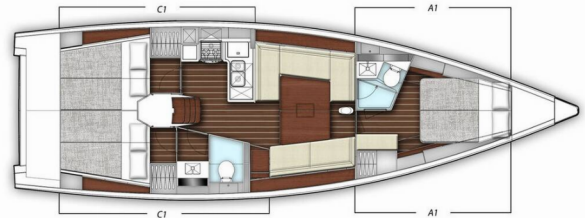

X4³

Xara

Die Segelyacht X4³ „Xara“, gebaut im Jahr 2018, ist im Marina Frapa, Rogoznica, Rogoznica - Kroatien festgemacht. Die Yacht verfügt über 3 Kabinen, bietet Platz für 6 + 1 Personen und hat 2 Toiletten/Duschen.

Xara

Produktionsjahr

2018

Länge

13.08 m

Cabins

3

Kojen