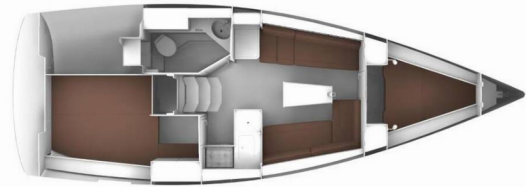

BAVARIA CRUISER 34

Dory 2

Die Segelyacht Bavaria Cruiser 34 „Dory 2“, gebaut im Jahr 2019, ist im Göcek, Göcek - Türkei festgemacht. Die Yacht verfügt über 2 Kabinen, bietet Platz für 4 Personen und hat 1 Toiletten/Duschen.