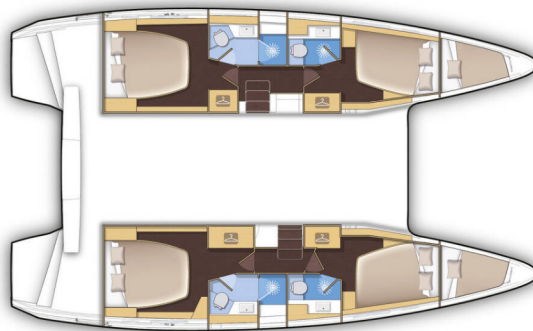

LAGOON 42

Equilibrium

Die Katamaran Lagoon 42 „Equilibrium“, gebaut im Jahr 2018, ist im Corfu, Gouvia Marina, Korfu - Griechenland festgemacht. Die Yacht verfügt über 4 + 2 Kabinen, bietet Platz für 8 + 2 Personen und hat 4 + 1 Toiletten/Duschen.

Equilibrium

Produktionsjahr

2018

Länge

12.80 m

Cabins

4 + 2

Kojes