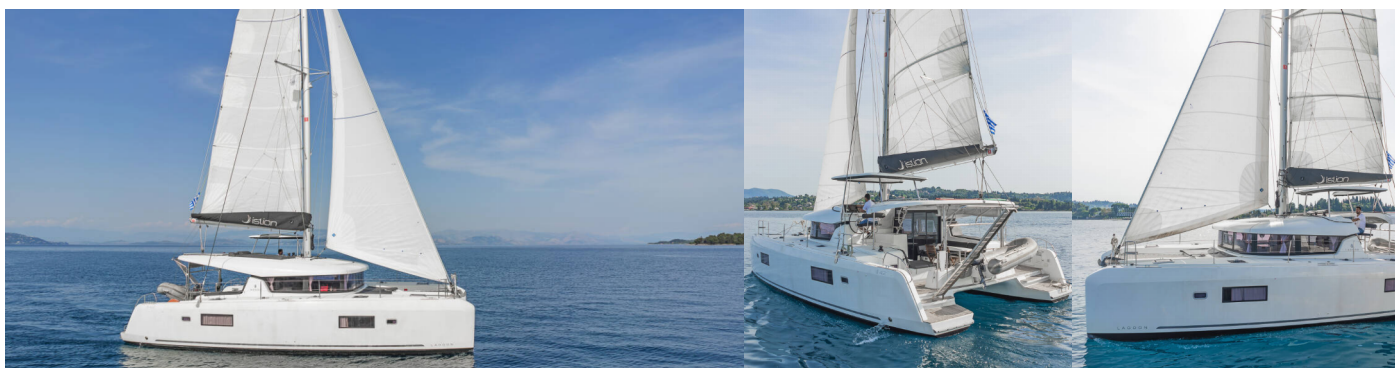

PRICE / WEEKS

25.04. - 02.05.2026 3.740 € ~~4.400 €~~	02.05. - 09.05.2026 3.290 € ~~4.700 €~~	09.05. - 16.05.2026 3.290 € ~~4.700 €~~	16.05. - 23.05.2026 4.080 € ~~5.100 €~~
23.05. - 30.05.2026 Gebucht	30.05. - 06.06.2026 5.850 € ~~6.500 €~~	06.06. - 13.06.2026 Gebucht	13.06. - 20.06.2026 Gebucht
20.06. - 27.06.2026 7.110 € ~~7.900 €~~	27.06. - 04.07.2026 In Option	04.07. - 11.07.2026 Gebucht	11.07. - 18.07.2026 Gebucht
18.07. - 25.07.2026 7.425 € ~~8.250 €~~	25.07. - 01.08.2026 Gebucht	01.08. - 08.08.2026 8.640 € ~~9.600 €~~	08.08. - 15.08.2026 Gebucht
15.08. - 22.08.2026 Gebucht	22.08. - 29.08.2026 In Option	29.08. - 05.09.2026 In Option	05.09. - 12.09.2026 Gebucht
12.09. - 19.09.2026 Gebucht	19.09. - 26.09.2026 6.480 € ~~7.200 €~~	26.09. - 03.10.2026 Gebucht	03.10. - 10.10.2026 5.130 € ~~5.700 €~~
10.10. - 17.10.2026 4.860 € ~~5.400 €~~	17.10. - 24.10.2026 3.600 € ~~4.000 €~~	24.10. - 31.10.2026 3.600 € ~~4.000 €~~	31.10. - 07.11.2026 3.600 € ~~4.000 €~~

WEB

najachty.pl

TELEFON

+48 882 071 532

E-MAIL

biuro@najachty.pl

NAJACHTY

ul. Pi. Świętej Małgorzaty 1-2/42B, 58-100, Świdnica, Polen