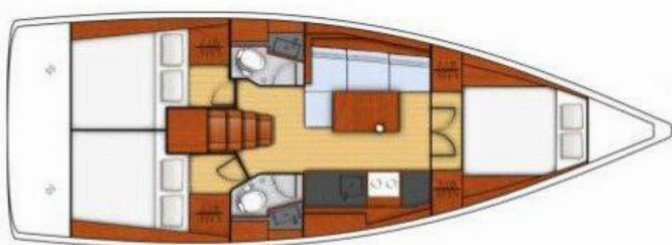

PRICE / WEEKS

16.05. - 23.05.2026 1.763 € ~~2.350 €~~	23.05. - 30.05.2026 Gebucht	30.05. - 20.06.2026 Gebucht	20.06. - 27.06.2026 Gebucht
27.06. - 04.07.2026 3.040 € ~~3.800 €~~	04.07. - 11.07.2026 3.230 € ~~3.800 €~~	11.07. - 18.07.2026 3.230 € ~~3.800 €~~	18.07. - 25.07.2026 Gebucht
25.07. - 01.08.2026 Gebucht	01.08. - 08.08.2026 In Option	08.08. - 15.08.2026 3.825 € ~~4.500 €~~	15.08. - 22.08.2026 3.825 € ~~4.500 €~~
22.08. - 29.08.2026 3.315 € ~~3.900 €~~	29.08. - 05.09.2026 3.510 € ~~3.900 €~~	05.09. - 12.09.2026 3.510 € ~~3.900 €~~	12.09. - 19.09.2026 3.150 € ~~3.500 €~~
19.09. - 26.09.2026 3.150 € ~~3.500 €~~	26.09. - 03.10.2026 2.610 € ~~2.900 €~~	03.10. - 10.10.2026 Gebucht	10.10. - 17.10.2026 2.250 € ~~2.500 €~~
17.10. - 24.10.2026 1.755 € ~~1.950 €~~	24.10. - 31.10.2026 1.755 € ~~1.950 €~~	31.10. - 07.11.2026 1.755 € ~~1.950 €~~	07.11. - 14.11.2026 1.755 € ~~1.950 €~~
14.11. - 21.11.2026 1.755 € ~~1.950 €~~	21.11. - 31.12.2026 Gebucht		

WEB

najachty.pl

TELEFON

+48 882 071 532

E-MAIL

biuro@najachty.pl

NAJACHTY

ul. Pi. Świętej Małgorzaty 1-2/42B, 58-100, Świdnica, Polen