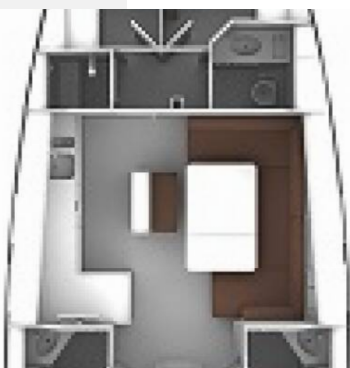

PRICE / WEEKS

05.12. - 12.12.2026 1.700 € ~~2.000 €~~	12.12. - 19.12.2026 1.700 € ~~2.000 €~~	19.12. - 26.12.2026 1.700 € ~~2.000 €~~	02.01. - 09.01.2027 1.700 € ~~2.000 €~~
09.01. - 16.01.2027 1.700 € ~~2.000 €~~	16.01. - 23.01.2027 1.700 € ~~2.000 €~~	23.01. - 30.01.2027 1.700 € ~~2.000 €~~	30.01. - 06.02.2027 1.700 € ~~2.000 €~~
06.02. - 13.02.2027 1.700 € ~~2.000 €~~	13.02. - 20.02.2027 1.700 € ~~2.000 €~~	20.02. - 27.02.2027 1.700 € ~~2.000 €~~	27.02. - 06.03.2027 1.700 € ~~2.000 €~~
06.03. - 13.03.2027 1.700 € ~~2.000 €~~	13.03. - 20.03.2027 1.700 € ~~2.000 €~~	20.03. - 27.03.2027 1.700 € ~~2.000 €~~	27.03. - 03.04.2027 1.700 € ~~2.000 €~~
03.04. - 10.04.2027 In Option	10.04. - 17.04.2027 In Option	17.04. - 24.04.2027 In Option	24.04. - 01.05.2027 3.230 € ~~3.800 €~~
01.05. - 08.05.2027 3.230 € ~~3.800 €~~	08.05. - 15.05.2027 3.230 € ~~3.800 €~~	15.05. - 22.05.2027 3.230 € ~~3.800 €~~	22.05. - 29.05.2027 3.230 € ~~3.800 €~~
29.05. - 05.06.2027 3.400 € ~~4.000 €~~	05.06. - 12.06.2027 3.400 € ~~4.000 €~~	12.06. - 19.06.2027 3.400 € ~~4.000 €~~	19.06. - 26.06.2027 3.400 € ~~4.000 €~~

WEB

najachty.pl

TELEFON

+48 882 071 532

E-MAIL

biuro@najachty.pl

NAJACHTY

ul. Pi. Świętej Małgorzaty 1-2/42B, 58-100, Świdnica, Polen