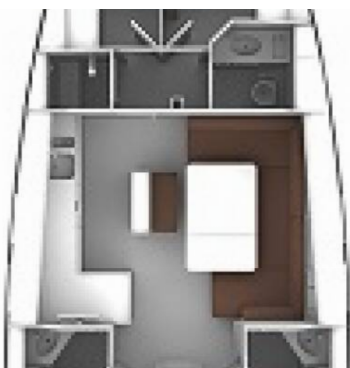

PRICE / WEEKS

19.05. - 23.05.2026 Gebucht	26.05. - 30.05.2026 Gebucht	30.05. - 06.06.2026 Gebucht	06.06. - 13.06.2026 Gebucht
13.06. - 20.06.2026 Gebucht	20.06. - 27.06.2026 2.400 € ~~4.000 €~~	27.06. - 04.07.2026 2.400 € ~~4.000 €~~	04.07. - 11.07.2026 Gebucht
11.07. - 18.07.2026 Gebucht	18.07. - 01.08.2026 Gebucht	01.08. - 08.08.2026 Gebucht	08.08. - 15.08.2026 2.520 € ~~4.200 €~~
15.08. - 22.08.2026 2.400 € ~~4.000 €~~	22.08. - 29.08.2026 Gebucht	02.09. - 05.09.2026 Gebucht	05.09. - 12.09.2026 Gebucht
12.09. - 19.09.2026 Gebucht	19.09. - 26.09.2026 Gebucht	26.09. - 03.10.2026 2.975 € ~~3.500 €~~	03.10. - 07.10.2026 Gebucht
10.10. - 17.10.2026 Gebucht	17.10. - 24.10.2026 Gebucht	24.10. - 31.10.2026 Gebucht	31.10. - 07.11.2026 1.700 € ~~2.000 €~~
07.11. - 14.11.2026 1.700 € ~~2.000 €~~	14.11. - 21.11.2026 1.700 € ~~2.000 €~~	21.11. - 28.11.2026 1.700 € ~~2.000 €~~	28.11. - 05.12.2026 1.700 € ~~2.000 €~~

WEB

najachty.pl

TELEFON

+48 882 071 532

E-MAIL

biuro@najachty.pl

NAJACHTY

ul. Pi. Świętej Małgorzaty 1-2/42B, 58-100, Świdnica, Polen