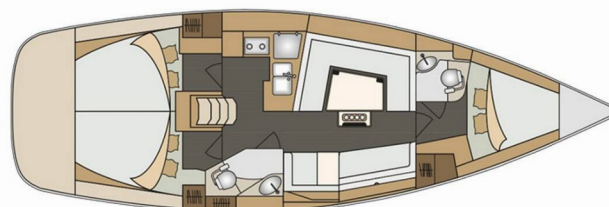

ELAN IMPRESSION 40

Tino

Die Segelyacht Elan Impression 40 „Tino“, gebaut im Jahr 2017, ist im ACI Marina Split, Split - Kroatien festgemacht. Die Yacht verfügt über 3 Kabinen, bietet Platz für 6 + 2 Personen und hat 2 Toiletten/Duschen.