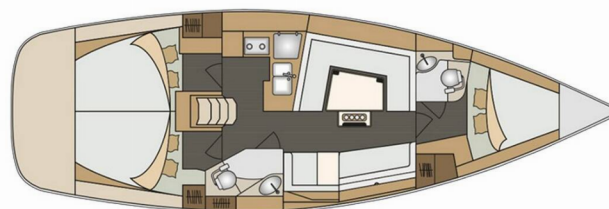

ELAN IMPRESSION 40

Tino

Die Segelyacht Elan Impression 40 „Tino“, gebaut im Jahr 2017, ist im ACI Marina Split, Split - Kroatien festgemacht. Die Yacht verfügt über 3 Kabinen, bietet Platz für 6 + 2 Personen und hat 2 Toiletten/Duschen.