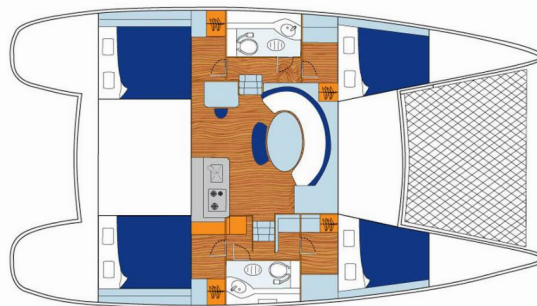

LAGOON 380 S2

Thalassaki

Die Katamaran Lagoon 380 S2 „Thalassaki“, gebaut im Jahr 2014, ist im Athens, Alimos marina, - Griechenland festgemacht. Die Yacht verfügt über 4 Kabinen, bietet Platz für 8 + 2 Personen und hat 2 Toiletten/Duschen.

8 + 2

WC/Dusche

2

STANDARD-YACHTAUSSTATTUNG

Deckausrüstung	Außenborder, Hard Top Bimini
Interieur	Elektrische Toilette, Ventilatoren in allen Kabinen
Komfort	Bettwäsche
Navigation	Autopilot, GPS Kartenplotter, Wind/Geschwindigkeits/Tiefeninstrumente (electronic)
Unterhaltung	Radio CD mp3 player
Yachtelektrik	Inverter (220V), Solar Panel