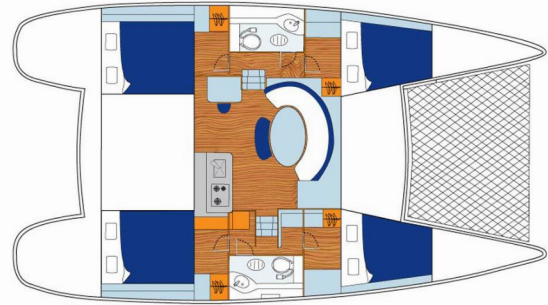

LAGOON 380 S2

Thalassaki

Die Katamaran Lagoon 380 S2 „Thalassaki“, gebaut im Jahr 2014, ist im Athens, Alimos marina, - Griechenland festgemacht. Die Yacht verfügt über 4 Kabinen, bietet Platz für 8 + 2 Personen und hat 2 Toiletten/Duschen.

8 + 2

WC/Dusche

2

STANDARD-YACHTAUSSTATTUNG

Deckausrüstung	Außenborder, Hard Top Bimini
Interieur	Elektrische Toilette, Ventilatoren in allen Kabinen
Komfort	Bettwäsche
Navigation	Autopilot, GPS Kartenplotter, Wind/Geschwindigkeits/Tiefeninstrumente (electronic)
Unterhaltung	Radio CD mp3 player
Yachtelektrik	Inverter (220V), Solar Panel