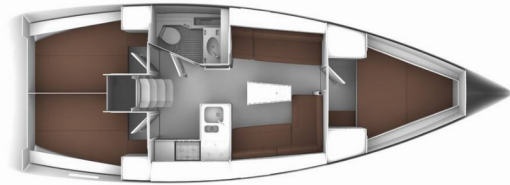

BAVARIA CRUISER 37

Mimi

Die Segelyacht Bavaria Cruiser 37 „Mimi“, gebaut im Jahr 2017, ist im Marina Vrsar, - Kroatien festgemacht. Die Yacht verfügt über 3 Kabinen, bietet Platz für 6 Personen und hat 1 Toiletten/Duschen.

Mimi

Produktionsjahr

2017

Länge

11.30 m

Cabins

3

Kojen