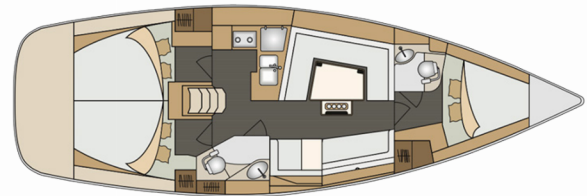

ELAN IMPRESSION 40

Hope E.

Die Segelyacht Elan Impression 40 „Hope E.“, gebaut im Jahr 2017, ist in Izola, - Slowenien festgemacht. Die Yacht verfügt über 3 Kabinen, bietet Platz für 6 + 2 Personen und hat 2 Toiletten/Duschen.

Hope E.

Produktionsjahr

2017

Länge

11.90 m

Cabins

3

Kojen