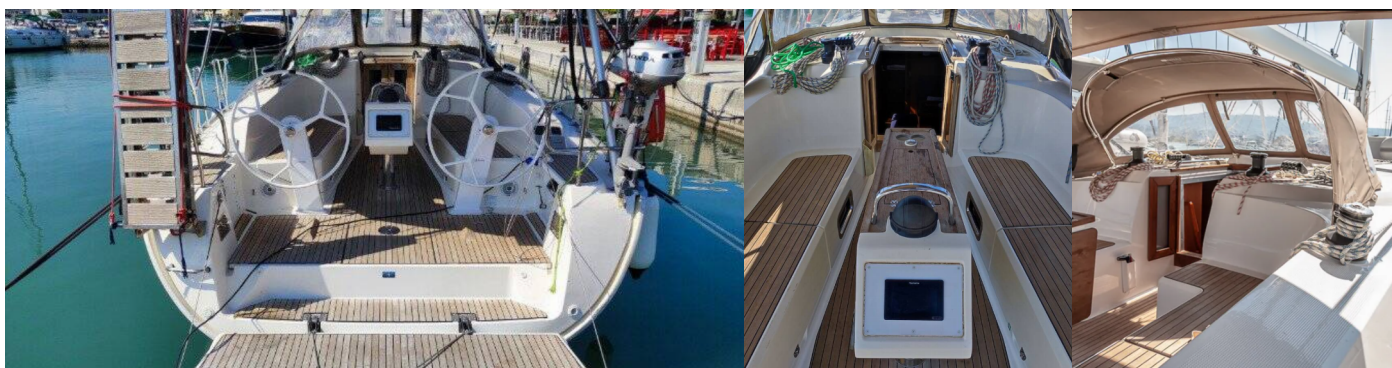

PRICE / WEEKS

30.05. - 06.06.2026 2.500 € ~~3.500 €~~	06.06. - 13.06.2026 Gebucht	13.06. - 20.06.2026 Gebucht	20.06. - 27.06.2026 Gebucht
27.06. - 04.07.2026 3.004 € ~~3.800 €~~	04.07. - 11.07.2026 3.004 € ~~3.800 €~~	11.07. - 18.07.2026 Gebucht	18.07. - 01.08.2026 Gebucht
01.08. - 08.08.2026 3.445 € ~~4.400 €~~	08.08. - 15.08.2026 3.445 € ~~4.400 €~~	15.08. - 22.08.2026 3.445 € ~~3.800 €~~	22.08. - 29.08.2026 3.004 € ~~3.800 €~~
29.08. - 05.09.2026 3.004 € ~~3.800 €~~	05.09. - 12.09.2026 3.262 € ~~3.800 €~~	12.09. - 26.09.2026 Gebucht	26.09. - 03.10.2026 Gebucht
03.10. - 10.10.2026 1.870 € ~~2.300 €~~	10.10. - 17.10.2026 1.950 € ~~2.300 €~~	17.10. - 24.10.2026 1.650 € ~~2.300 €~~	24.10. - 31.10.2026 1.500 € ~~2.300 €~~
31.10. - 07.11.2026 1.500 € ~~2.300 €~~	07.11. - 14.11.2026 2.300 €	14.11. - 21.11.2026 2.300 €	21.11. - 28.11.2026 2.300 €
28.11. - 03.04.2027 Gebucht			

WEB

najachty.pl

TELEFON

+48 882 071 532

E-MAIL

biuro@najachty.pl

NAJACHTY

ul. Pi. Świętej Małgorzaty 1-2/42B, 58-100, Świdnica, Polen