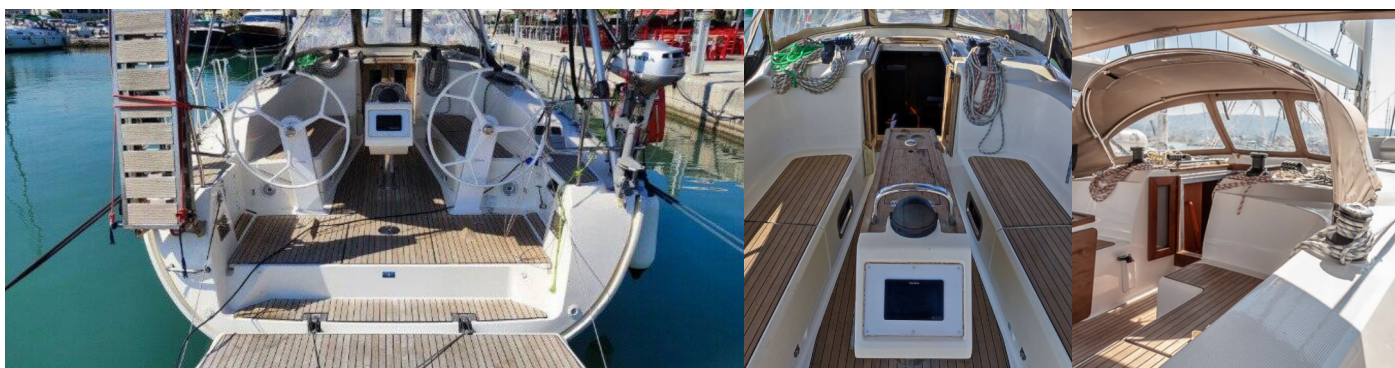

PRICE / WEEKS

25.04. - 02.05.2026 1.670 € ~~2.600 €~~	02.05. - 09.05.2026 1.870 € ~~2.600 €~~	09.05. - 30.05.2026 Gebucht	30.05. - 06.06.2026 2.500 € ~~3.500 €~~
06.06. - 13.06.2026 Gebucht	13.06. - 20.06.2026 Gebucht	20.06. - 27.06.2026 Gebucht	27.06. - 04.07.2026 3.004 € ~~3.800 €~~
04.07. - 11.07.2026 3.004 € ~~3.800 €~~	11.07. - 18.07.2026 Gebucht	18.07. - 01.08.2026 Gebucht	01.08. - 08.08.2026 3.445 € ~~4.400 €~~
08.08. - 15.08.2026 3.445 € ~~4.400 €~~	15.08. - 22.08.2026 3.445 € ~~3.800 €~~	22.08. - 29.08.2026 3.004 € ~~3.800 €~~	29.08. - 05.09.2026 3.004 € ~~3.800 €~~
05.09. - 12.09.2026 3.262 € ~~3.800 €~~	12.09. - 26.09.2026 Gebucht	26.09. - 03.10.2026 Gebucht	03.10. - 10.10.2026 1.870 € ~~2.300 €~~
10.10. - 17.10.2026 1.950 € ~~2.300 €~~	17.10. - 24.10.2026 1.650 € ~~2.300 €~~	24.10. - 31.10.2026 1.500 € ~~2.300 €~~	31.10. - 07.11.2026 1.500 € ~~2.300 €~~

WEB

najachty.pl

TELEFON

+48 882 071 532

E-MAIL

biuro@najachty.pl

NAJACHTY

ul. Pi. Świętej Małgorzaty 1-2/42B, 58-100, Świdnica, Polen