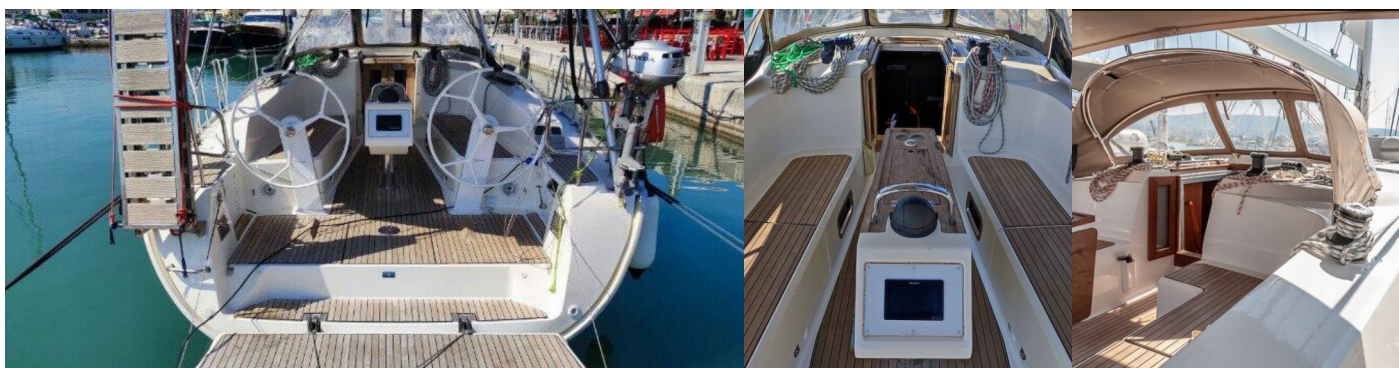

PRICE / WEEKS

07.11. - 14.11.2026

2.300 €

14.11. - 21.11.2026

2.300 €

21.11. - 28.11.2026

2.300 €

28.11. - 03.04.2027

Gebucht

WEB

najachty.pl

TELEFON

+48 882 071 532

E-MAIL

biuro@najachty.pl

NAJACHTY

ul. Pi. Świętej Małgorzaty 1-2/42B, 58-100, Świdnica, Polen