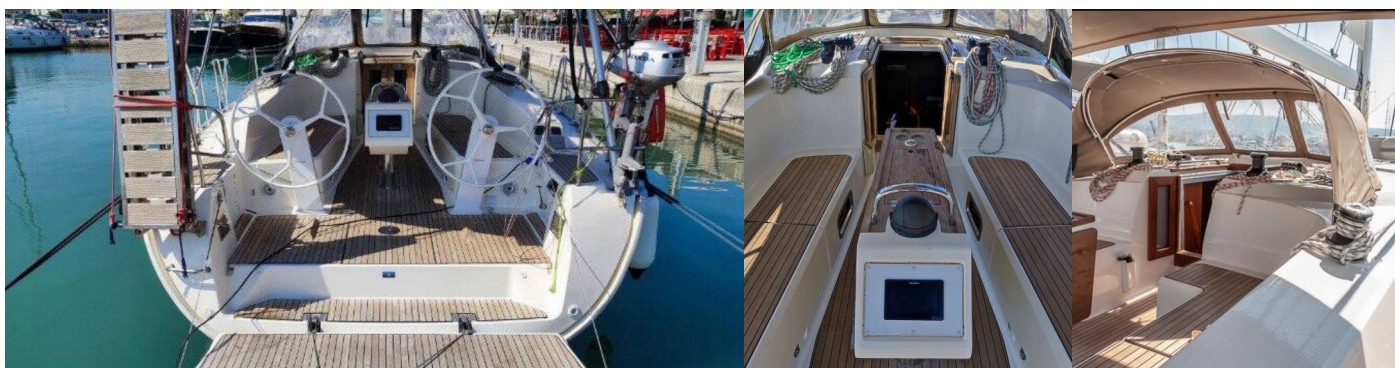

PRICE / WEEKS

03.04. - 10.04.2027 2.300 €	10.04. - 17.04.2027 2.300 €	17.04. - 24.04.2027 2.600 €	24.04. - 01.05.2027 2.600 €
01.05. - 08.05.2027 2.600 €	08.05. - 15.05.2027 2.600 €	15.05. - 22.05.2027 3.500 €	22.05. - 29.05.2027 3.500 €
29.05. - 05.06.2027 3.500 €	05.06. - 12.06.2027 3.500 €	12.06. - 19.06.2027 3.800 €	19.06. - 26.06.2027 3.800 €
26.06. - 03.07.2027 3.800 €			

WEB

najachty.pl

TELEFON

+48 882 071 532

E-MAIL

biuro@najachty.pl

NAJACHTY

ul. Pi. Świętej Małgorzaty 1-2/42B, 58-100, Świdnica, Polen