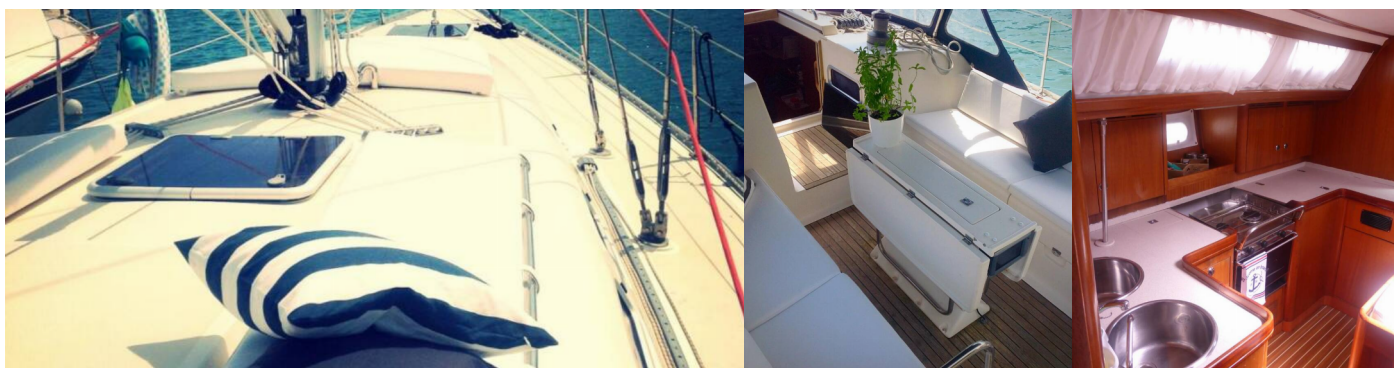

PRICE / WEEKS

25.04. - 02.05.2026 1.900 € ~~2.000 €~~	02.05. - 09.05.2026 1.500 €	09.05. - 16.05.2026 1.500 €	16.05. - 23.05.2026 Gebucht
23.05. - 30.05.2026 1.500 €	30.05. - 06.06.2026 2.090 € ~~2.200 €~~	06.06. - 13.06.2026 2.090 € ~~2.200 €~~	13.06. - 27.06.2026 Gebucht
27.06. - 04.07.2026 2.280 € ~~2.400 €~~	04.07. - 11.07.2026 2.280 € ~~2.400 €~~	11.07. - 18.07.2026 2.280 € ~~2.400 €~~	18.07. - 01.08.2026 Gebucht
01.08. - 08.08.2026 2.800 €	08.08. - 15.08.2026 Gebucht	15.08. - 22.08.2026 Gebucht	22.08. - 29.08.2026 Gebucht
29.08. - 05.09.2026 Gebucht	05.09. - 12.09.2026 Gebucht	12.09. - 19.09.2026 2.200 €	19.09. - 26.09.2026 Gebucht
26.09. - 03.10.2026 2.200 €	03.10. - 10.10.2026 1.800 €	10.10. - 17.10.2026 1.800 €	17.10. - 24.10.2026 1.800 €
24.10. - 31.10.2026 1.620 € ~~1.800 €~~	31.10. - 07.11.2026 1.620 € ~~1.800 €~~		

WEB

najachty.pl

TELEFON

+48 882 071 532

E-MAIL

biuro@najachty.pl

NAJACHTY

ul. Pi. Świętej Małgorzaty 1-2/42B, 58-100, Świdnica, Polen