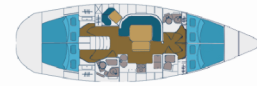

ELAN 45

Nafsika

Die Segelyacht Elan 45 „Nafsika“, gebaut im Jahr 2002, ist im Lefkas, D-Marin, Lefkas - Griechenland festgemacht. Die Yacht verfügt über 4 Kabinen, bietet Platz für 8 Personen und hat 2 Toiletten/Duschen.