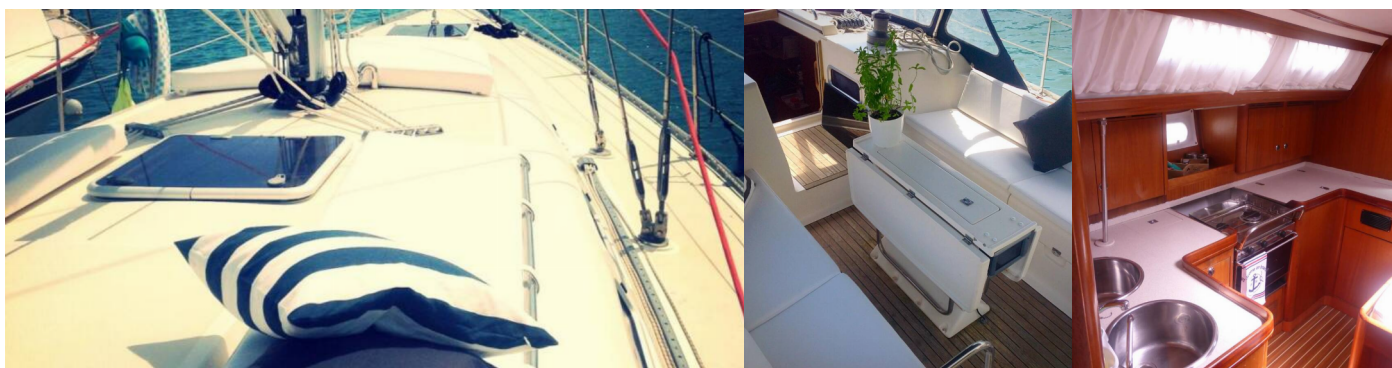

PRICE / WEEKS

16.05. - 23.05.2026 Gebucht	23.05. - 30.05.2026 1.500 €	30.05. - 06.06.2026 2.090 € ~~2.200 €~~	06.06. - 13.06.2026 2.090 € ~~2.200 €~~
13.06. - 27.06.2026 Gebucht	27.06. - 04.07.2026 2.280 € ~~2.400 €~~	04.07. - 11.07.2026 2.280 € ~~2.400 €~~	11.07. - 18.07.2026 2.280 € ~~2.400 €~~
18.07. - 01.08.2026 Gebucht	01.08. - 08.08.2026 2.660 € ~~2.800 €~~	08.08. - 15.08.2026 Gebucht	15.08. - 22.08.2026 Gebucht
22.08. - 29.08.2026 Gebucht	29.08. - 05.09.2026 Gebucht	05.09. - 12.09.2026 Gebucht	12.09. - 19.09.2026 2.200 €
19.09. - 26.09.2026 Gebucht	26.09. - 03.10.2026 2.200 €	03.10. - 10.10.2026 1.800 €	10.10. - 17.10.2026 1.800 €
17.10. - 24.10.2026 1.800 €	24.10. - 31.10.2026 1.800 €	31.10. - 07.11.2026 1.800 €	07.11. - 14.11.2026 1.800 €
14.11. - 21.11.2026 1.620 € ~~1.800 €~~	21.11. - 28.11.2026 1.620 € ~~1.800 €~~	28.11. - 05.12.2026 1.620 € ~~1.800 €~~	

WEB

najachty.pl

TELEFON

+48 882 071 532

E-MAIL

biuro@najachty.pl

NAJACHTY

ul. Pi. Świętej Małgorzaty 1-2/42B, 58-100, Świdnica, Polen