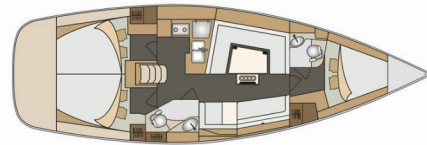

ELAN IMPRESSION 40

Lyra

Die Segelyacht Elan Impression 40 „Lyra“, gebaut im Jahr 2017, ist im Sukosan, D-Marin Dalmacija Marina, – Kroatien festgemacht. Die Yacht verfügt über 3 Kabinen, bietet Platz für 6 + 2 Personen und hat 2 Toiletten/Duschen.

6 + 2

WC/Dusche

2

STANDARD-YACHTAUSSTATTUNG

Bordküche

Kühlschrank

Deckausrüstung

Beiboot, Bimini Top, Sprayhood

Interieur

absenkbarer Salontisch (Doppelbett)

Navigation

Autopilot, Bugstrahlruder, GPS Kartenplotter

Segel

Lazy jacks

Unterhaltung

Radio CD-Spieler, TV