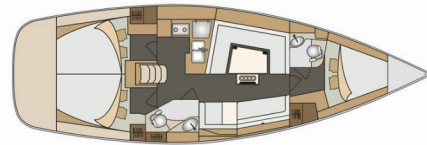

# ELAN IMPRESSION 40

Lyra

Die Segelyacht Elan Impression 40 „Lyra“, gebaut im Jahr 2017, ist im Sukosan, D-Marin Dalmacija Marina, – Kroatien festgemacht. Die Yacht verfügt über 3 Kabinen, bietet Platz für 6 + 2 Personen und hat 2 Toiletten/Duschen.

## STANDARD-YACHTAUSSTATTUNG

Bordküche

Kühlschrank

Deckausrüstung

Beiboot, Bimini Top, Sprayhood

Interieur

absenkbarer Salontisch (Doppelbett)

Navigation