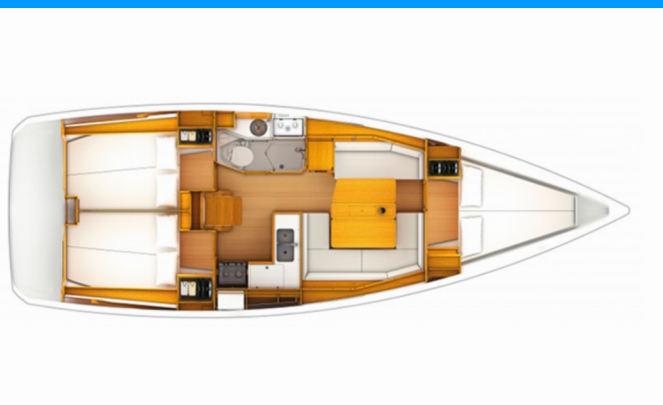

SUN ODYSSEY 389

Verona

Die Segelyacht Sun Odyssey 389 „Verona“, gebaut im Jahr 2016, ist im Corfu, Gouvia Marina, Korfu - Griechenland festgemacht. Die Yacht verfügt über 3 Kabinen, bietet Platz für 6 + 2 Personen und hat 1 Toiletten/Duschen.

Verona

Produktionsjahr

2016

Länge

11.75 m

Cabins

3

Kojen