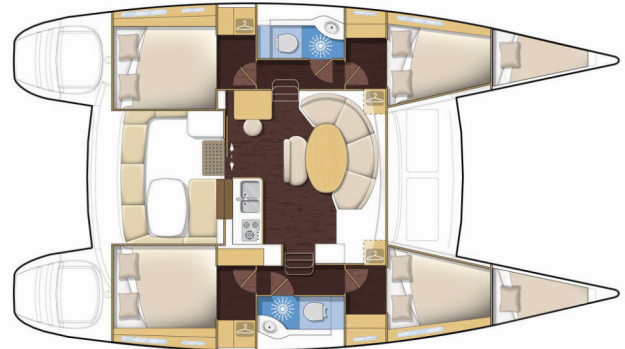

LAGOON 380 S2

Eleven

Die Katamaran Lagoon 380 S2 „Eleven“, gebaut im Jahr 2017, ist im Corfu, Gouvia Marina, Korfu - Griechenland festgemacht. Die Yacht verfügt über 4 + 2 Kabinen, bietet Platz für 8 + 2 Personen und hat 2 Toiletten/Duschen.

Eleven

Produktionsjahr

2017

Länge

11.55 m

Cabins

4 + 2

Kojen