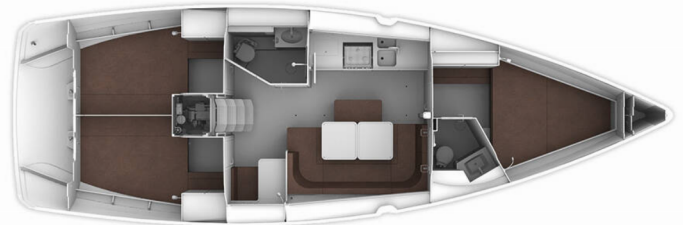

# BAVARIA CRUISER 41

MH 69

Die Segelyacht Bavaria Cruiser 41 „MH 69“, gebaut im Jahr 2017, ist im Marina Hramina, Murter, - Kroatien festgemacht. Die Yacht verfügt über 3 Kabinen, bietet Platz für 6 + 1 Personen und hat 2 Toiletten/Duschen.