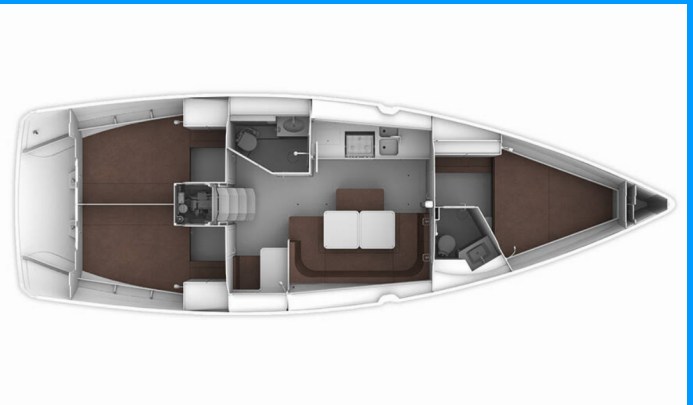

BAVARIA CRUISER 41

MH 68

Die Segelyacht Bavaria Cruiser 41 „MH 68“, gebaut im Jahr 2017, ist im Marina Hramina, Murter, - Kroatien festgemacht. Die Yacht verfügt über 3 Kabinen, bietet Platz für 6 + 1 Personen und hat 2 Toiletten/Duschen.

Deckausrüstung

Anker mit Kette, Badeleiter, Badeplattform, Beiboot, Bilgenpumpe - Manuell, Bimini Top, Bootshaken, Bootsmannstuhl, Cockpittisch, Deckschrubber (deckbürste), Diesel Trichter, Dieselkanister, Elektrische Ankerwinde, Fender, Festmacher, Gangway, Hauptdeck Kompass, Heckdusche, Impeller, Kunststoff-Eimer (Pütz), Reserve Motoröl, Sprayhood, Teak im Cockpit, Wasserschlauch, Winschkurbeln