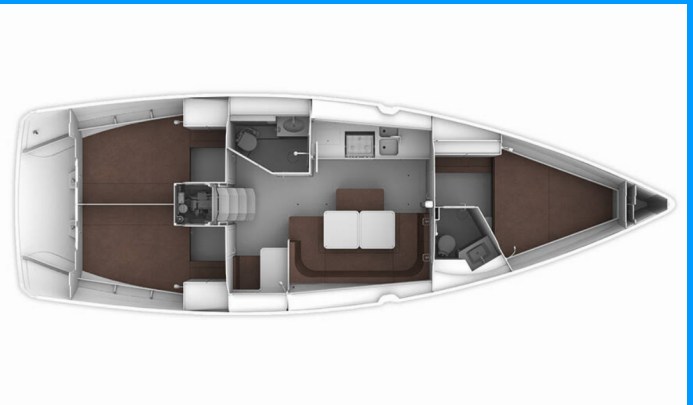

# BAVARIA CRUISER 41

MH 68

Die Segelyacht Bavaria Cruiser 41 „MH 68“, gebaut im Jahr 2017, ist im Marina Hramina, Murter, - Kroatien festgemacht. Die Yacht verfügt über 3 Kabinen, bietet Platz für 6 + 1 Personen und hat 2 Toiletten/Duschen.