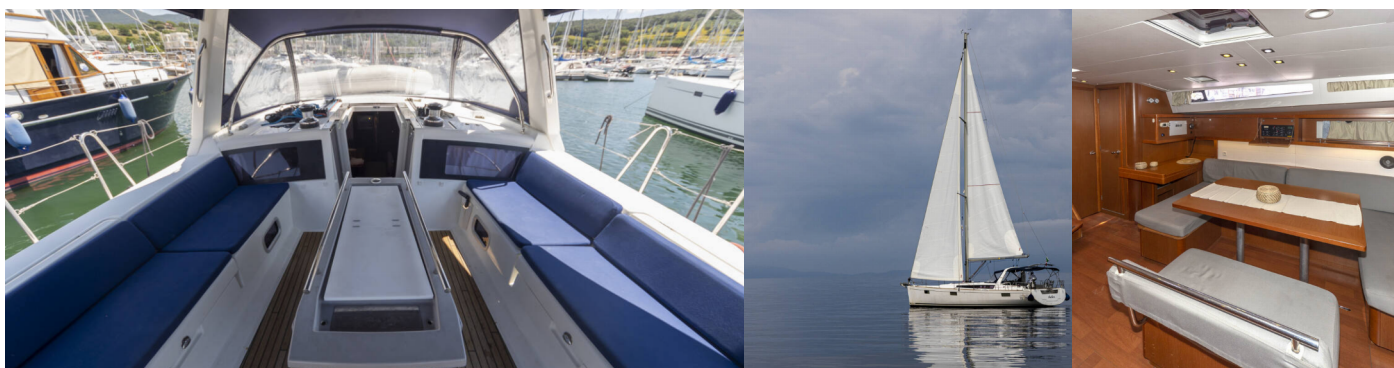

PRICE / WEEKS

07.11. - 14.11.2026

2.718 € ~~3.020 €~~

14.11. - 21.11.2026

2.718 € ~~3.020 €~~

21.11. - 28.11.2026

2.718 € ~~3.020 €~~

28.11. - 05.12.2026

2.718 € ~~3.020 €~~

05.12. - 12.12.2026

2.718 € ~~3.020 €~~

12.12. - 19.12.2026

2.718 € ~~3.020 €~~

19.12. - 26.12.2026

2.718 € ~~3.020 €~~

WEB

najachty.pl

TELEFON

+48 882 071 532

E-MAIL

biuro@najachty.pl

NAJACHTY

ul. Pi. Świętej Małgorzaty 1-2/42B, 58-100, Świdnica, Polen