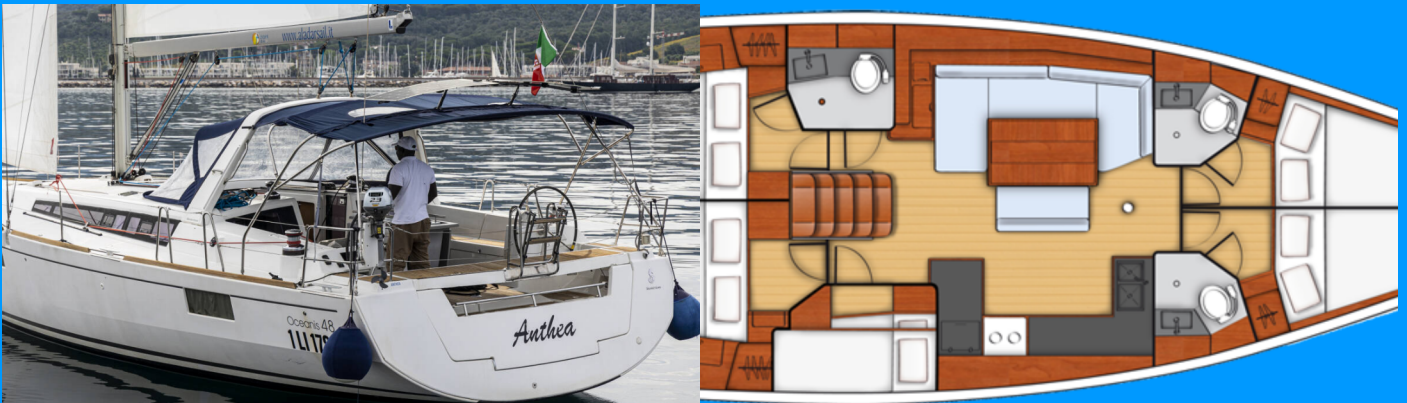

OCEANIS 48

Anthea

Die Segelyacht Oceanis 48 „Anthea“, gebaut im Jahr 2015, ist im Marina di Scarlino - Follonica, - Italien festgemacht. Die Yacht verfügt über 5 Kabinen, bietet Platz für 10 + 2 Personen und hat 3 Toiletten/Duschen.

YACHT-SPEZIFIKATIONEN

Charterbasis

Marina di Scarlino - Follonica, Italien

Yacht ID

1067

Marke

Bénéteau

Name

Anthea

Produktionsjahr

2015

Länge

14.60 m

Cabins

5

Kojen