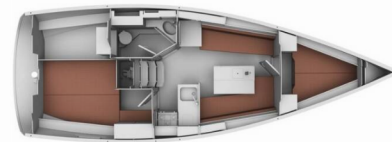

BAVARIA CRUISER 32

Nici

Die Segelyacht Bavaria Cruiser 32 „Nici“, gebaut im Jahr 2011, ist im Marina Vrsar, - Kroatien festgemacht. Die Yacht verfügt über 2 Kabinen, bietet Platz für 4 Personen und hat 1 Toiletten/Duschen.