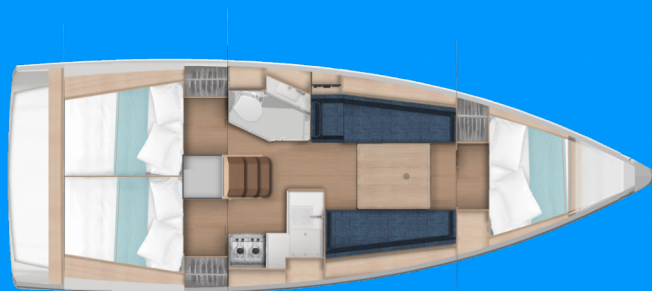

SUN ODYSSEY 350

Luigi

Die Segelyacht Sun Odyssey 350 „Luigi“, gebaut im Jahr 2025, ist im Marina Kornati, Biograd, Biograd – Kroatien festgemacht.

Die Yacht verfügt über 3 Kabinen, bietet Platz für 6 + 2 Personen und hat 1 Toiletten/Duschen.