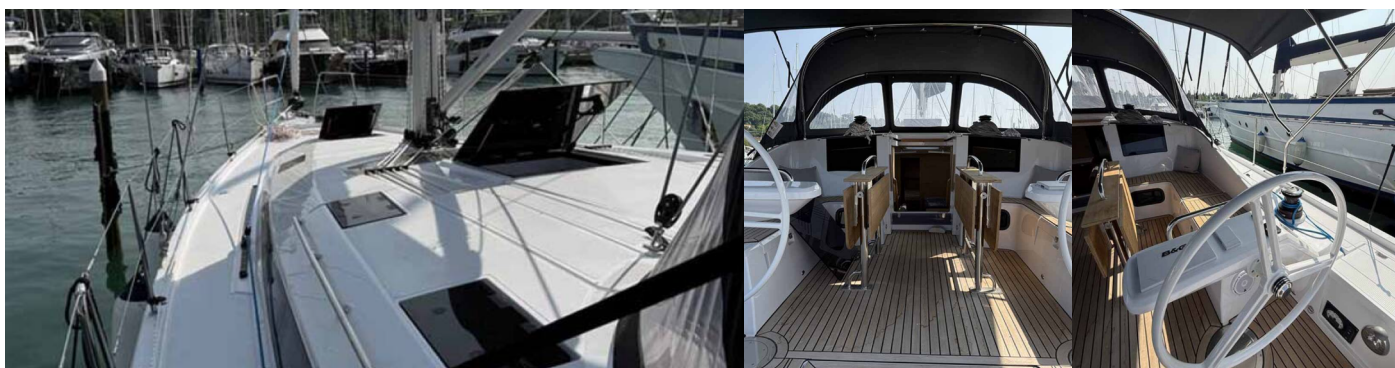

PRICE / WEEKS

16.05. - 23.05.2026 3.520 € ~~4.400 €~~	23.05. - 30.05.2026 3.520 € ~~4.400 €~~	30.05. - 06.06.2026 4.032 € ~~5.040 €~~	06.06. - 13.06.2026 4.032 € ~~5.040 €~~
13.06. - 20.06.2026 4.032 € ~~5.040 €~~	20.06. - 27.06.2026 4.032 € ~~5.040 €~~	27.06. - 04.07.2026 4.032 € ~~5.040 €~~	04.07. - 11.07.2026 4.032 € ~~5.040 €~~
11.07. - 18.07.2026 4.032 € ~~5.040 €~~	18.07. - 25.07.2026 4.032 € ~~5.040 €~~	25.07. - 01.08.2026 4.032 € ~~5.040 €~~	01.08. - 08.08.2026 4.032 € ~~5.040 €~~
08.08. - 15.08.2026 4.032 € ~~5.040 €~~	15.08. - 22.08.2026 4.032 € ~~5.040 €~~	22.08. - 29.08.2026 4.032 € ~~5.040 €~~	29.08. - 05.09.2026 3.520 € ~~4.400 €~~
05.09. - 12.09.2026 Gebucht	12.09. - 19.09.2026 3.232 € ~~4.040 €~~	19.09. - 26.09.2026 3.152 € ~~3.940 €~~	26.09. - 03.10.2026 3.152 € ~~3.940 €~~
07.10. - 14.10.2026 Gebucht	17.10. - 24.10.2026 2.360 € ~~2.950 €~~	24.10. - 31.10.2026 1.960 € ~~2.450 €~~	31.10. - 07.11.2026 1.960 € ~~2.450 €~~
07.11. - 14.11.2026 1.960 € ~~2.450 €~~	15.11. - 31.12.2026 Gebucht		

WEB

najachty.pl

TELEFON

+48 882 071 532

E-MAIL

biuro@najachty.pl

NAJACHTY

ul. Pi. Świętej Małgorzaty 1-2/42B, 58-100, Świdnica, Polen