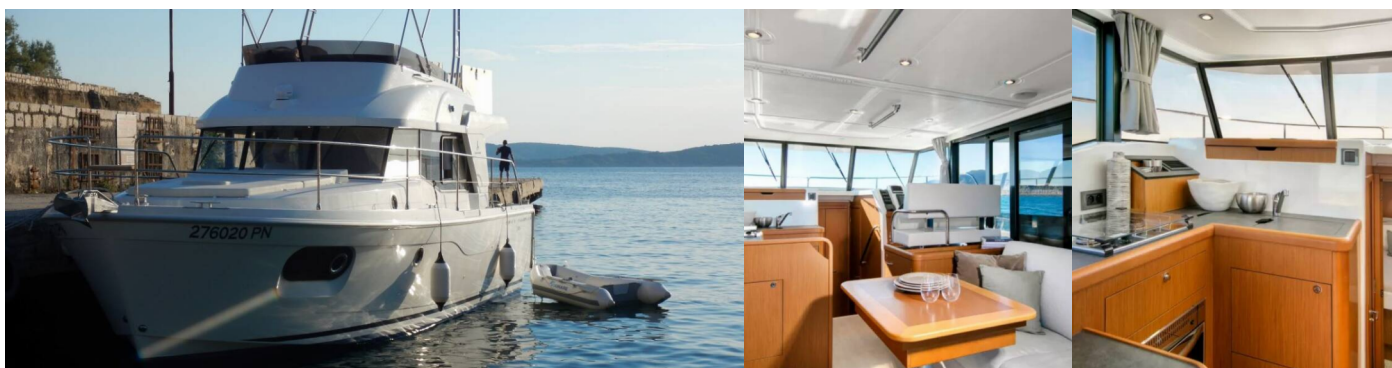

PRICE / WEEKS

25.04. - 02.05.2026 2.225 € ~~2.618 €~~	02.05. - 09.05.2026 2.225 € ~~2.618 €~~	09.05. - 16.05.2026 2.225 € ~~2.618 €~~	16.05. - 23.05.2026 2.225 € ~~2.618 €~~
23.05. - 30.05.2026 2.225 € ~~2.618 €~~	30.05. - 06.06.2026 2.492 € ~~2.932 €~~	06.06. - 13.06.2026 2.492 € ~~2.932 €~~	13.06. - 20.06.2026 2.492 € ~~2.932 €~~
20.06. - 27.06.2026 3.621 € ~~4.260 €~~	27.06. - 04.07.2026 3.621 € ~~4.260 €~~	04.07. - 11.07.2026 3.621 € ~~4.260 €~~	11.07. - 18.07.2026 3.621 € ~~4.260 €~~
18.07. - 25.07.2026 3.621 € ~~4.260 €~~	25.07. - 01.08.2026 3.944 € ~~4.640 €~~	01.08. - 08.08.2026 3.944 € ~~4.640 €~~	08.08. - 15.08.2026 3.944 € ~~4.640 €~~
15.08. - 22.08.2026 3.944 € ~~4.640 €~~	22.08. - 29.08.2026 3.263 € ~~3.839 €~~	29.08. - 05.09.2026 3.263 € ~~3.839 €~~	05.09. - 12.09.2026 3.263 € ~~3.839 €~~
12.09. - 19.09.2026 3.263 € ~~3.839 €~~	19.09. - 26.09.2026 3.263 € ~~3.839 €~~	26.09. - 03.10.2026 2.225 € ~~2.618 €~~	03.10. - 10.10.2026 2.225 € ~~2.618 €~~
10.10. - 17.10.2026 2.225 € ~~2.618 €~~	17.10. - 24.10.2026 2.225 € ~~2.618 €~~	24.10. - 31.10.2026 2.225 € ~~2.618 €~~	31.10. - 07.11.2026 2.225 € ~~2.618 €~~

WEB

najachty.pl

TELEFON

+48 882 071 532

E-MAIL

biuro@najachty.pl

NAJACHTY

ul. Pi. Świętej Małgorzaty 1-2/42B, 58-100, Świdnica, Polen