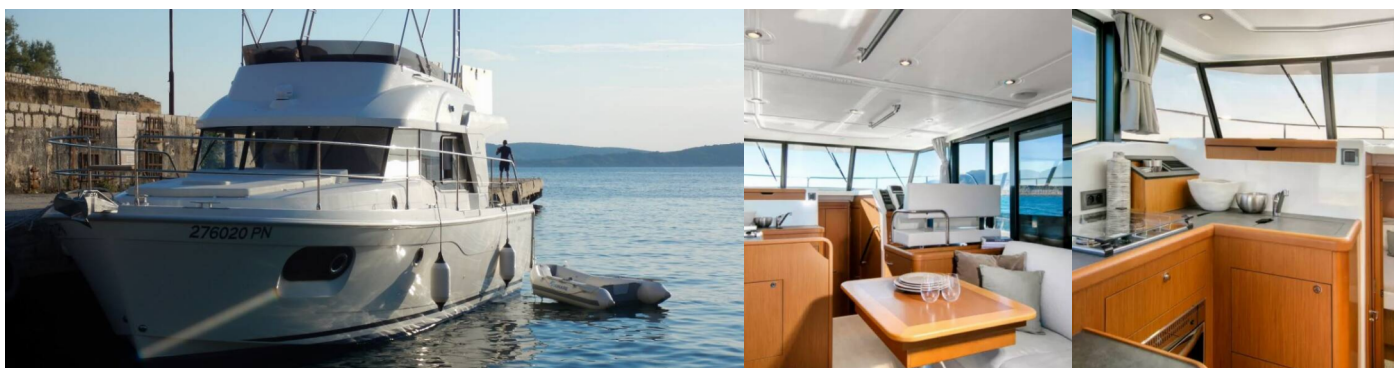

PRICE / WEEKS

07.11. - 14.11.2026

2.225 € ~~2.618 €~~

14.11. - 21.11.2026

2.225 € ~~2.618 €~~

21.11. - 28.11.2026

2.225 € ~~2.618 €~~

28.11. - 05.12.2026

2.225 € ~~2.618 €~~

05.12. - 12.12.2026

2.225 € ~~2.618 €~~

12.12. - 19.12.2026

2.225 € ~~2.618 €~~

19.12. - 26.12.2026

2.225 € ~~2.618 €~~

WEB

najachty.pl

TELEFON

+48 882 071 532

E-MAIL

biuro@najachty.pl

NAJACHTY

ul. Pi. Świętej Małgorzaty 1-2/42B, 58-100, Świdnica, Polen