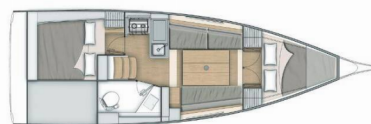

OCEANIS 30.1

Reef

Die Segelyacht Oceanis 30.1 „Reef“, gebaut im Jahr 2021, ist im Palma de Mallorca, Marina Cuarentena, - Spanien festgemacht. Die Yacht verfügt über 2 Kabinen, bietet Platz für 4 Personen und hat 1 Toiletten/Duschen.

Reef

Produktionsjahr

2021

Länge

9.53 m

Cabins

2

Kojen