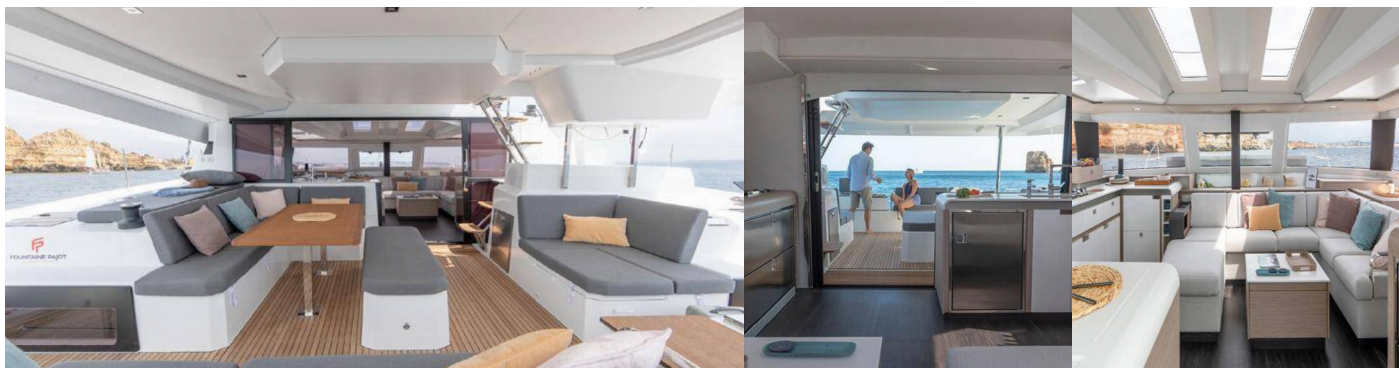

PRICE / WEEKS

05.12. - 12.12.2026

5.130 € ~~5.700 €~~

12.12. - 19.12.2026

5.130 € ~~5.700 €~~

19.12. - 26.12.2026

5.130 € ~~5.700 €~~

WEB

najachty.pl

TELEFON

+48 882 071 532

E-MAIL

biuro@najachty.pl

NAJACHTY

ul. Pi. Świętej Małgorzaty 1-2/42B, 58-100, Świdnica, Polen