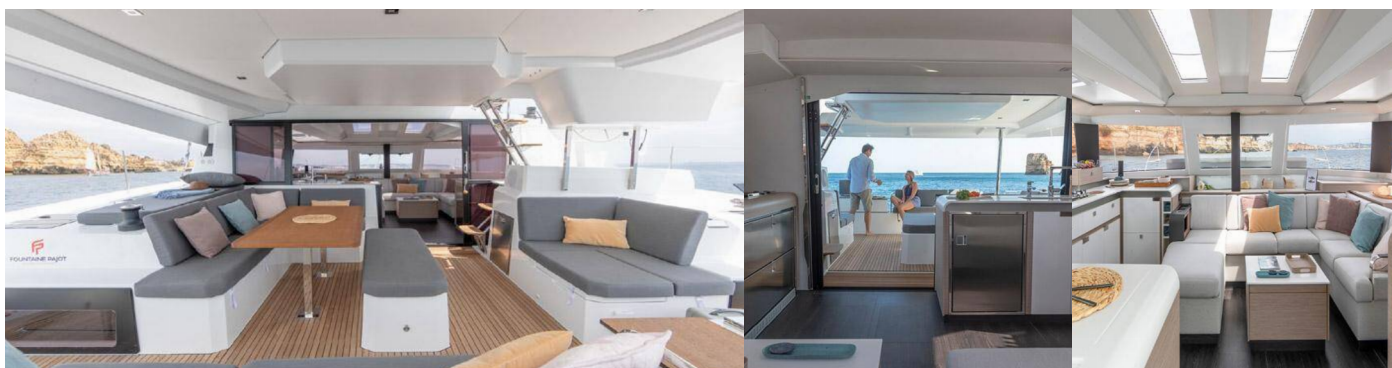

PRICE / WEEKS

30.05. - 06.06.2026 6.840 € ~~7.600 €~~	06.06. - 13.06.2026 7.650 € ~~8.500 €~~	13.06. - 20.06.2026 In Option	20.06. - 27.06.2026 Gebucht
27.06. - 04.07.2026 9.450 € ~~10.500 €~~	04.07. - 11.07.2026 Gebucht	11.07. - 18.07.2026 Gebucht	18.07. - 25.07.2026 Gebucht
25.07. - 01.08.2026 Gebucht	01.08. - 08.08.2026 Gebucht	08.08. - 15.08.2026 12.960 € ~~14.400 €~~	15.08. - 22.08.2026 12.960 € ~~14.400 €~~
22.08. - 29.08.2026 11.250 € ~~12.500 €~~	29.08. - 05.09.2026 Gebucht	05.09. - 12.09.2026 Gebucht	12.09. - 19.09.2026 Gebucht
19.09. - 26.09.2026 Gebucht	26.09. - 03.10.2026 5.850 € ~~6.500 €~~	03.10. - 10.10.2026 5.850 € ~~6.500 €~~	10.10. - 17.10.2026 5.850 € ~~6.500 €~~
17.10. - 24.10.2026 5.850 € ~~6.500 €~~	24.10. - 31.10.2026 5.130 € ~~5.700 €~~	31.10. - 07.11.2026 5.130 € ~~5.700 €~~	

WEB

najachty.pl

TELEFON

+48 882 071 532

E-MAIL

biuro@najachty.pl

NAJACHTY

ul. Pi. Świętej Małgorzaty 1-2/42B, 58-100, Świdnica, Polen