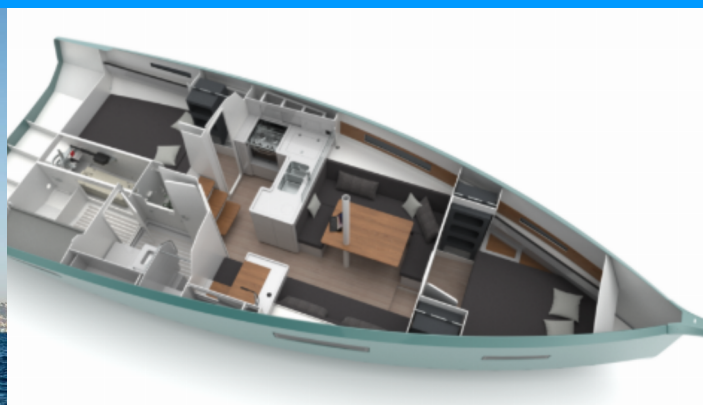

RM 1080

Delicia

Die Segelyacht RM 1080 „Delicia“, gebaut im Jahr 2024, ist im Marseille, Corbières Port Services, - Frankreich festgemacht. Die Yacht verfügt über 2 Kabinen, bietet Platz für 6 Personen und hat 1 Toiletten/Duschen.

Delicia

Produktionsjahr

2024

Länge

10.80 m

Cabins

2

Kojen

6

WC/Dusche

1

STANDARD-YACHTAUSSTATTUNG

Deckausrüstung Bimini Top, Cockpittisch, Doppelkiel, Heckdusche

Navigation AIS, Autopilot, Bugstrahlruder, GPS (Axiom9)

Segel Vollcarbonmast

Sicherheitsausrüstung UKW Funk