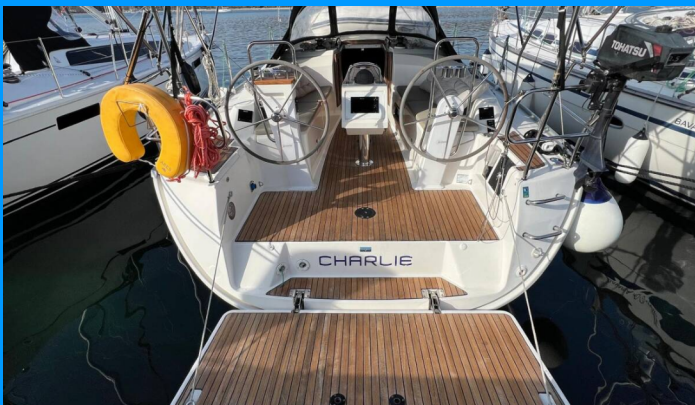

# BAVARIA CRUISER 34

Charlie

Die Segelyacht Bavaria Cruiser 34 „Charlie“, gebaut im Jahr 2018, ist im Marina Punat, Krk, Punat (Krk) - Kroatien festgemacht. Die Yacht verfügt über 2 Kabinen, bietet Platz für 4 + 2 Personen und hat 1 Toiletten/Duschen.

## YACHT-SPEZIFIKATIONEN

Charterbasis

**Marina Punat, Krk, Kroatien**

Yacht ID

**10201**

Marke

**Bavaria Yachtbau**

Name

**Charlie**

Produktionsjahr

**2018**

Länge

**9.99 m**

Cabins

**2**

Kojes

Yachtelektrik

220V Stecker (1 set, 30m), Solar Panel