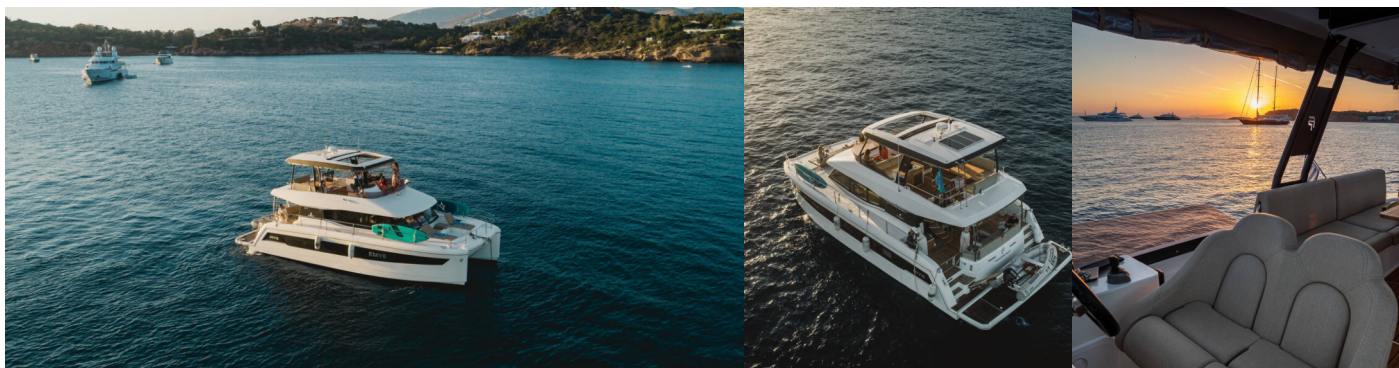

PRICE / WEEKS

05.12. - 12.12.2026

7.440 € ~~8.000 €~~

12.12. - 19.12.2026

7.440 € ~~8.000 €~~

19.12. - 26.12.2026

7.440 € ~~8.000 €~~

WEB

najachty.pl

TELEFON

+48 882 071 532

E-MAIL

biuro@najachty.pl

NAJACHTY

ul. Pi. Świętej Małgorzaty 1-2/42B, 58-100, Świdnica, Polen