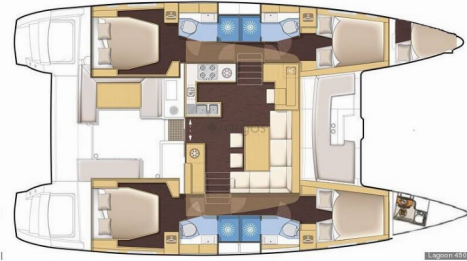

LAGOON 450 F

AMARE I

Die Katamaran Lagoon 450 F „AMARE I“, gebaut im Jahr 2019, ist im Corfu, Benitses Port Yacht Marina, - Griechenland festgemacht. Die Yacht verfügt über 4 + 1 Kabinen, bietet Platz für 8 + 2 + 1 Personen und hat 5 Toiletten/Duschen.

AMARE I

Produktionsjahr

2019

Länge

13.96 m

Cabins

4 + 1

Kojen