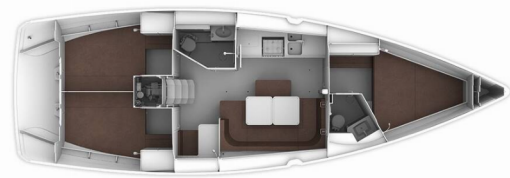

BAVARIA CRUISER 41

Patrizia

Die Segelyacht Bavaria Cruiser 41 „Patrizia“, gebaut im Jahr 2016, ist im Sukosan, D-Marin Dalmacija Marina, - Kroatien festgemacht. Die Yacht verfügt über 3 Kabinen, bietet Platz für 6 + 2 Personen und hat 2 Toiletten/Duschen.