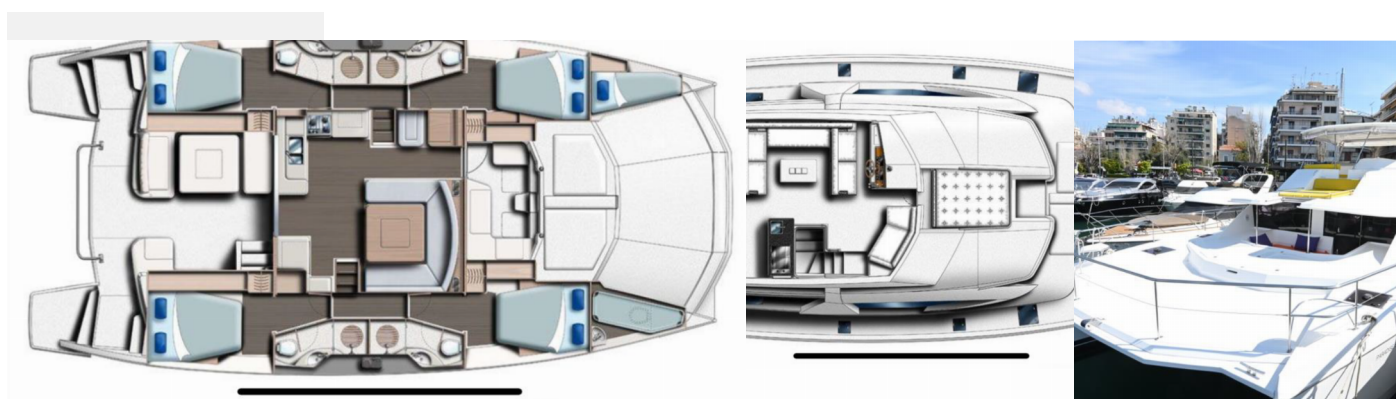

PRICE / WEEKS

16.05. - 23.05.2026 9.000 €	23.05. - 30.05.2026 10.800 €	30.05. - 06.06.2026 10.800 €	06.06. - 13.06.2026 10.800 €
13.06. - 20.06.2026 10.800 €	20.06. - 27.06.2026 13.500 €	27.06. - 04.07.2026 13.500 €	04.07. - 11.07.2026 13.500 €
11.07. - 18.07.2026 13.500 €	18.07. - 25.07.2026 13.500 €	25.07. - 01.08.2026 16.200 €	01.08. - 08.08.2026 16.200 €
08.08. - 15.08.2026 16.200 €	15.08. - 22.08.2026 16.200 €	22.08. - 29.08.2026 13.500 €	29.08. - 05.09.2026 13.500 €
05.09. - 12.09.2026 13.500 €	12.09. - 19.09.2026 10.800 €	19.09. - 26.09.2026 10.800 €	26.09. - 03.10.2026 9.000 €
03.10. - 10.10.2026 9.000 €	10.10. - 17.10.2026 6.000 €	17.10. - 24.10.2026 6.000 €	24.10. - 31.10.2026 6.000 €
31.10. - 07.11.2026 6.000 €	07.11. - 14.11.2026 6.000 €	14.11. - 21.11.2026 6.000 €	21.11. - 28.11.2026 6.000 €

WEB

najachty.pl

TELEFON

+48 882 071 532

E-MAIL

biuro@najachty.pl

NAJACHTY

ul. Pi. Świętej Małgorzaty 1-2/42B, 58-100, Świdnica, Polen