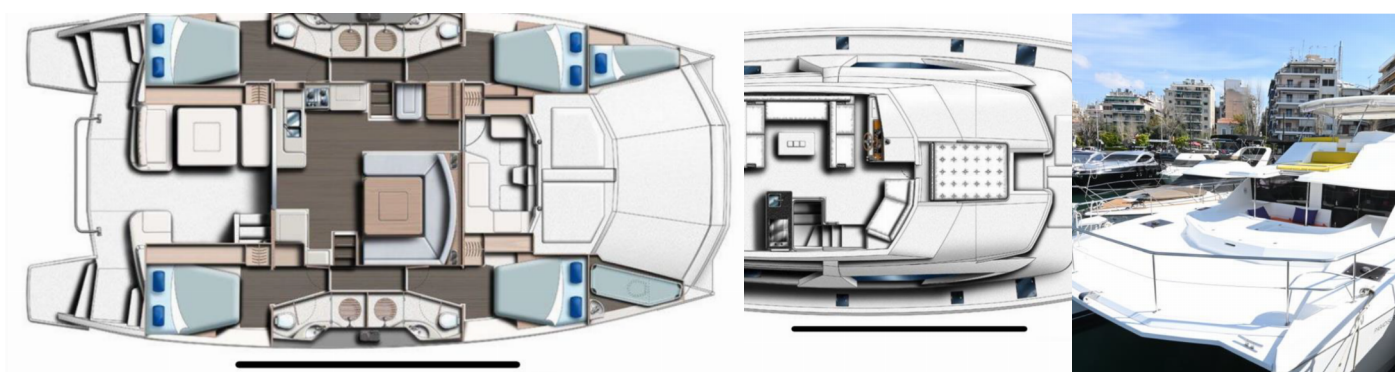

PRICE / WEEKS

05.12. - 12.12.2026

6.000 €

12.12. - 19.12.2026

6.000 €

19.12. - 26.12.2026

6.000 €

WEB

najachty.pl

TELEFON

+48 882 071 532

E-MAIL

biuro@najachty.pl

NAJACHTY

ul. Pi. Świętej Małgorzaty 1-2/42B, 58-100, Świdnica, Polen