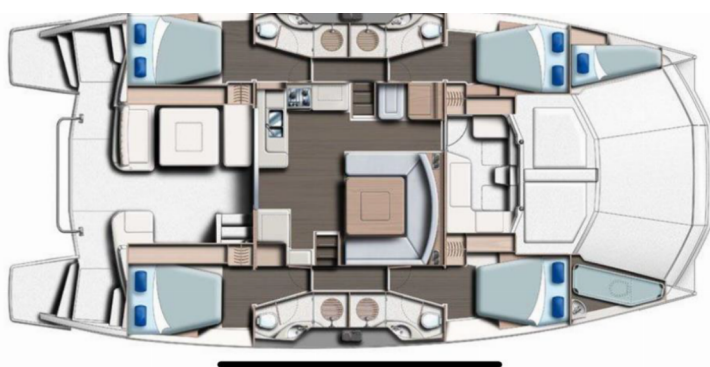

PRICE / WEEKS

25.04. - 02.05.2026 9.000 €	02.05. - 09.05.2026 9.000 €	09.05. - 16.05.2026 9.000 €	16.05. - 23.05.2026 9.000 €
23.05. - 30.05.2026 10.800 €	30.05. - 06.06.2026 10.800 €	06.06. - 13.06.2026 10.800 €	13.06. - 20.06.2026 10.800 €
20.06. - 27.06.2026 13.500 €	27.06. - 04.07.2026 13.500 €	04.07. - 11.07.2026 13.500 €	11.07. - 18.07.2026 13.500 €
18.07. - 25.07.2026 13.500 €	25.07. - 01.08.2026 16.200 €	01.08. - 08.08.2026 16.200 €	08.08. - 15.08.2026 16.200 €
15.08. - 22.08.2026 16.200 €	22.08. - 29.08.2026 13.500 €	29.08. - 05.09.2026 13.500 €	05.09. - 12.09.2026 13.500 €
12.09. - 19.09.2026 10.800 €	19.09. - 26.09.2026 10.800 €	26.09. - 03.10.2026 9.000 €	03.10. - 10.10.2026 9.000 €
10.10. - 17.10.2026 6.000 €	17.10. - 24.10.2026 6.000 €	24.10. - 31.10.2026 6.000 €	31.10. - 07.11.2026 6.000 €

WEB

najachty.pl

TELEFON

+48 882 071 532

E-MAIL

biuro@najachty.pl

NAJACHTY

ul. Pi. Świętej Małgorzaty 1-2/42B, 58-100, Świdnica, Polen