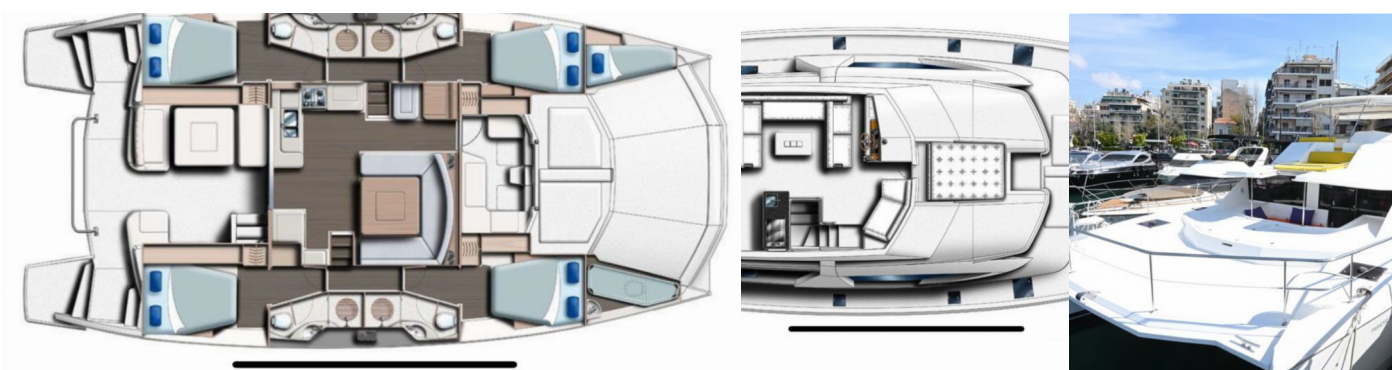

PRICE / WEEKS

07.11. - 14.11.2026

6.000 €

14.11. - 21.11.2026

6.000 €

21.11. - 28.11.2026

6.000 €

28.11. - 05.12.2026

6.000 €

05.12. - 12.12.2026

6.000 €

12.12. - 19.12.2026

6.000 €

19.12. - 26.12.2026

6.000 €

WEB

najachty.pl

TELEFON

+48 882 071 532

E-MAIL

biuro@najachty.pl

NAJACHTY

ul. Pi. Świętej Małgorzaty 1-2/42B, 58-100, Świdnica, Polen