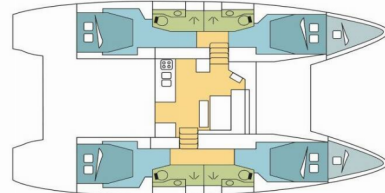

# LAGOON 46

FRANCOIS-MAHE 2

Die Katamaran Lagoon 46 „FRANCOIS-MAHE 2“, gebaut im Jahr 2021, ist im Seychelles, Praslin, – Seychellen festgemacht. Die Yacht verfügt über 4 + 2 Kabinen, bietet Platz für 8 + 2 Personen und hat 4 Toiletten/Duschen.

**FRANCOIS-MAHE 2**

Produktionsjahr

**2021**

Länge

**13.99 m**

Cabins

**4 + 2**

Kojen