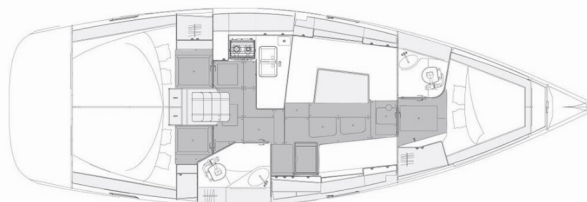

ELAN IMPRESSION 40.1

Le Mat

Die Segelyacht Elan Impression 40.1 „Le Mat“, gebaut im Jahr 2021, ist im Pula, Marina Polesana, – Kroatien festgemacht. Die Yacht verfügt über 3 Kabinen, bietet Platz für 6 + 2 Personen und hat 2 Toiletten/Duschen.

Le Mat

Produktionsjahr

2021

Länge

11.99 m

Cabins

3

Kojen