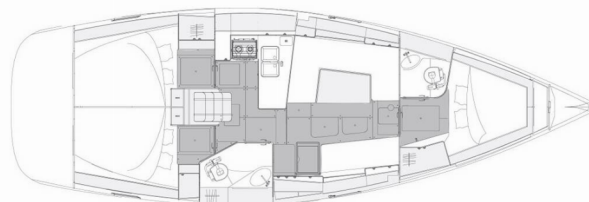

ELAN IMPRESSION 40.1

Le Mat

Die Segelyacht Elan Impression 40.1 „Le Mat“, gebaut im Jahr 2021, ist im Pula, Marina Polesana, – Kroatien festgemacht. Die Yacht verfügt über 3 Kabinen, bietet Platz für 6 + 2 Personen und hat 2 Toiletten/Duschen.

Le Mat

Produktionsjahr

2021

Länge

11.99 m

Cabins

3

Kojes