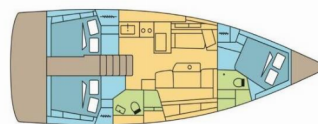

OCEANIS 41.1

LASLOUDIR III_DB

Die Segelyacht Oceanis 41.1 „LASLOUDIR III_DB“, gebaut im Jahr 2021, ist im Cote D'Azur, Port Pin Rolland, - Frankreich festgemacht. Die Yacht verfügt über 3 Kabinen, bietet Platz für 6 + 2 Personen und hat 2 Toiletten/Duschen.